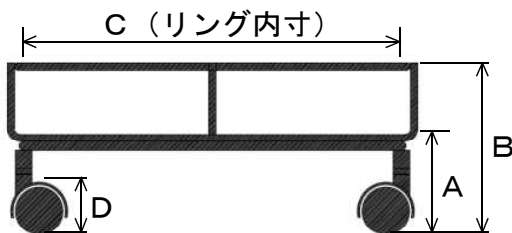

No. 350 (S)

No. 351 (M)

No. 352 (L)

No. 352 (L)
一部拡大

1台入カートン寸法 (単位mm)

No.	縦×横×高さ	重量	入数
350 (S)	330×330×160	1.4kg	1
351 (M)	390×390×160	1.8kg	1
352 (L)	450×450×160	2.2kg	1

製品寸法 (単位mm)

No.	A	B	C	D	重量	耐荷重※	JAN
350 (S)	80	142	300	40	1.0kg	80kg	4957960 855903
351 (M)	80	142	360	40	1.2kg	100kg	4957960 855910
352 (L)	80	142	420	40	1.5kg	100kg	4957960 855927

※耐荷重は静止状態均等荷重です。

ご使用上の注意

△キャスター付鉢のせ台は鉢をのせるものです。これ以外の用途には使用しないでください

品質表示

本体/鉄 アクリル静電二重焼付塗装
つや消し黒色
キャスター/PA (ナイロン)

Green Garden®

製造元

三条グリーンガーデン