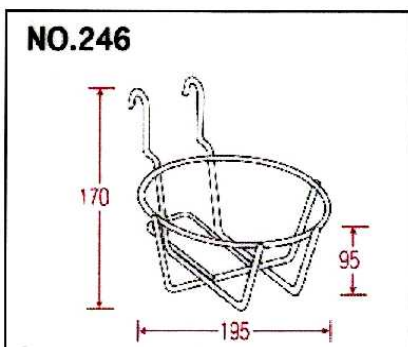

フラワーエンゼル

No.256 フラワーエンゼル500

品名	フラワーエンゼル
サイズ	500(500型用)
材質・仕上げ	スチールワイヤー 黒色カチオン電着塗装 耐荷重/15kg

品名	フラワーエンゼル
サイズ	TOP(650型用)
材質・仕上げ	本体スチールワイヤー 黒色カチオン電着塗装 固定金具/スチール、黒メッキ ネジ/スチールユニクロメッキ 耐荷重/20kg

No.260 フラワーエンゼルTOP

品番	規格	1 梱
256	500 (500型)	12
260	TOP (650型)	12

No.246 ラテス用フラワーエンゼルPOT

品名	ラテス用フラワーエンゼル
サイズ	POT(5~6号用)
材質・仕上げ	スチールワイヤー 茶色ポリエチレンコーティング 耐荷重/5kg

品名	ラテス用フラワーエンゼル
サイズ	500(500型用)
材質・仕上げ	スチールワイヤー 濃緑色ポリエチレンコーティング 耐荷重/15kg

No.257 ラテス用フラワーエンゼル500

品番	規格	1 梱
246	POT (5,6号)	24
257	500 (500型)	12

No.260フラワーエンゼルTOPのイメージ

No.246ラテス用フラワーエンゼルPOT
No.257ラテス用フラワーエンゼル500のイメージ