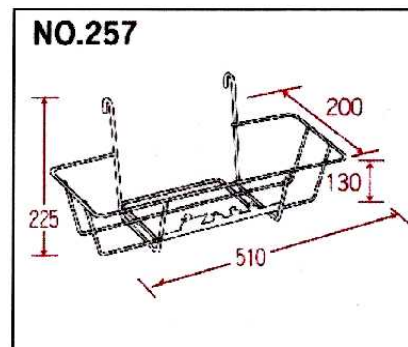

フラワーエンゼル

No.256 フラワーエンゼル500

品名	フラワーエンゼル
サイズ	500(500型用)
材質・仕上げ	スチールワイヤー 黒色カチオン電着塗装 耐荷重/15kg

品名	フラワーエンゼル
サイズ	TOP(650型用)
材質・仕上げ	本体スチールワイヤー 黒色カチオン電着塗装 固定金具/スチール、黒メッキ ネジ/スチールユニクロメッキ 耐荷重/20kg

No.260 フラワーエンゼルTOP

品番	規格	1 梱
256	500 (500型)	12
260	TOP (650型)	12

No.246 ラテス用フラワーエンゼルPOT

品名	ラテス用フラワーエンゼル
サイズ	POT(5~6号用)
材質・仕上げ	スチールワイヤー 茶色ポリエチレンコーティング 耐荷重/5kg

品名	ラテス用フラワーエンゼル
サイズ	500(500型用)
材質・仕上げ	スチールワイヤー 濃緑色ポリエチレンコーティング 耐荷重/15kg

No.257 ラテス用フラワーエンゼル500

品番	規格	1 梱
246	POT (5,6号)	24
257	500 (500型)	12

No.260フラワーエンゼルTOPのイメージ

No.246ラテス用フラワーエンゼルPOT
No.257ラテス用フラワーエンゼル500のイメージ