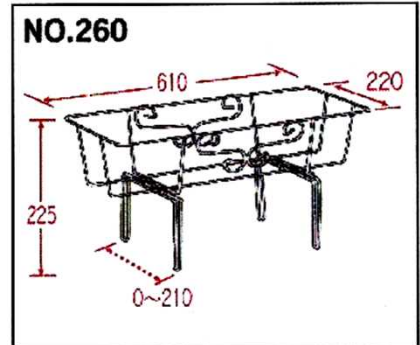

# フラワーエンゼル

No.256 フラワーエンゼル500

品名	フラワーエンゼル
サイズ	500(500型用)
材質・仕上げ	スチールワイヤー 黒色カチオン電着塗装 耐荷重/15kg

No.260 フラワーエンゼルTOP

品名	フラワーエンゼル
サイズ	TOP(650型用)
材質・仕上げ	本体スチールワイヤー 黒色カチオン電着塗装 固定金具/スチール、黒メッキ ネジ/スチールユニクロメッキ 耐荷重/20kg

品番	規格	1 梱
256	500 (500型)	12
260	TOP (650型)	12

No.246 ラテス用フラワーエンゼルPOT

品名	ラテス用フラワーエンゼル
サイズ	POT(5~6号用)
材質・仕上げ	スチールワイヤー 茶色ポリエチレンコーティング 耐荷重/5kg

No.257 ラテス用フラワーエンゼル

品名	ラテス用フラワーエンゼル
サイズ	500(500型用)
材質・仕上げ	スチールワイヤー 茶色ポリエチレンコーティング 耐荷重/15kg

品番	規格	1 梱
246	POT (5,6号)	24
257	500 (500型)	12

No.260フラワーエンゼルTOPのイメージ

No.246ラテス用フラワーエンゼルPOT  
No.257ラテス用フラワーエンゼル500  
のイメージ