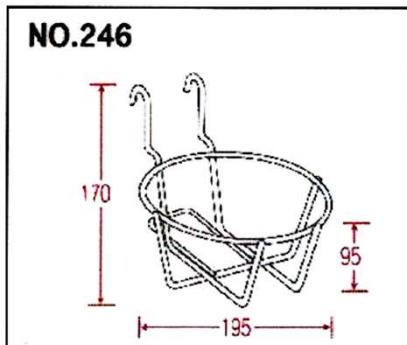

# フラワーエンゼル

No.256 フラワーエンゼル500

品名	フラワーエンゼル
サイズ	500(500型用)
材質・仕上げ	スチールワイヤー 黒色カチオン電着塗装 耐荷重/15kg

No.260 フラワーエンゼルTOP

品名	フラワーエンゼル
サイズ	TOP(650型用)
材質・仕上げ	本体スチールワイヤー 黒色カチオン電着塗装 固定金具/スチール、黒メッキ ネジ/スチールユニクロメッキ 耐荷重/20kg

品番	規格	1 梱
256	500 (500型)	12
260	TOP (650型)	12

No.246 ラテス用フラワーエンゼルPOT

品名	ラテス用フラワーエンゼル
サイズ	POT(5~6号用)
材質・仕上げ	スチールワイヤー 茶色ポリエチレンコーティング 耐荷重/5kg

No.257 ラテス用フラワーエンゼル

品名	ラテス用フラワーエンゼル
サイズ	500(500型用)
材質・仕上げ	スチールワイヤー 茶色ポリエチレンコーティング 耐荷重/15kg

品番	規格	1 梱
246	POT (5,6号)	24
257	500 (500型)	12

No.260フラワーエンゼルTOPのイメージ

No.246ラテス用フラワーエンゼルPOT  
No.257ラテス用フラワーエンゼル500  
のイメージ