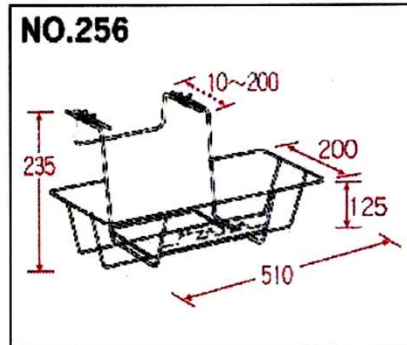

# フラワーエンゼル

No.256 フラワーエンゼル500

品名	フラワーエンゼル
サイズ	500(500型用)
材質・仕上げ	スチールワイヤー 黒色カチオン電着塗装 耐荷重/15kg

No.260 フラワーエンゼルTOP

品名	フラワーエンゼル
サイズ	TOP(650型用)
材質・仕上げ	本体スチールワイヤー 黒色カチオン電着塗装 固定金具/スチール、黒メッキ ネジ/スチールユニクロメッキ 耐荷重/20kg

品番	規格	1 梱
256	500 (500型)	12
260	TOP (650型)	12

No.246 ラテス用フラワーエンゼルPOT

品名	ラテス用フラワーエンゼル
サイズ	POT(5~6号用)
材質・仕上げ	スチールワイヤー 茶色ポリエチレンコーティング 耐荷重/5kg

No.257 ラテス用フラワーエンゼル

品名	ラテス用フラワーエンゼル
サイズ	500(500型用)
材質・仕上げ	スチールワイヤー 茶色ポリエチレンコーティング 耐荷重/15kg

品番	規格	1 梱
246	POT (5,6号)	24
257	500 (500型)	12

No.260フラワーエンゼルTOPのイメージ

No.246ラテス用フラワーエンゼルPOT  
No.257ラテス用フラワーエンゼル500  
のイメージ