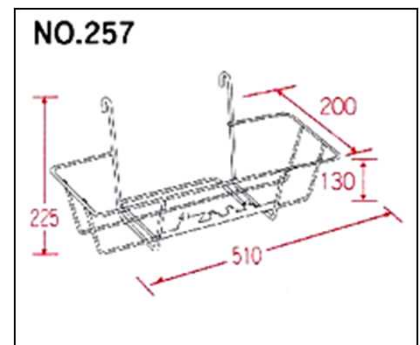

品番	規格	1 梱
256	500 (500型)	12
260	TOP (650型)	12

No.246 ラテス用フラワーエンゼルPOT

品名	ラテス用フラワーエンゼル
サイズ	POT(5~6号用)
材質・仕上げ	スチールワイヤー 茶色ポリエチレンコーティング 耐荷重/5kg

No.257 ラテス用フラワーエンゼル

品名	ラテス用フラワーエンゼル
サイズ	500(500型用)
材質・仕上げ	スチールワイヤー 茶色ポリエチレンコーティング 耐荷重/15kg

品番	規格	1 梱
246	POT (5,6号)	24
257	500 (500型)	12

No.260フラワーエンゼルTOPのイメージ

No.246ラテス用フラワーエンゼルPOT  
No.257ラテス用フラワーエンゼル500  
のイメージ