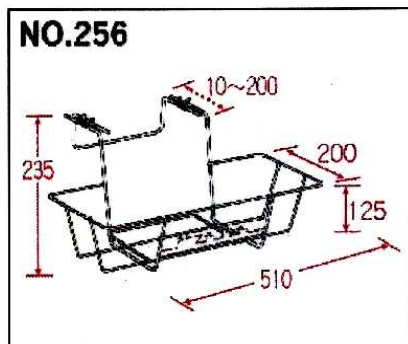

フラワーエンゼル

No.256 フラワーエンゼル500

品名	フラワーエンゼル
サイズ	500(500型用)
材質・仕上げ	スチールワイヤー 黒色カチオン電着塗装 耐荷重/15kg

品名	フラワーエンゼル
サイズ	TOP(650型用)
材質・仕上げ	本体スチールワイヤー 黒色カチオン電着塗装 固定金具/スチール、黒メッキ ネジ/スチールユニクロメッキ 耐荷重/20kg

No.260 フラワーエンゼルTOP

品番	規格	1 梱
256	500 (500型)	12
260	TOP (650型)	12

No.246 ラテス用フラワーエンゼルPOT

品名	ラテス用フラワーエンゼル
サイズ	POT(5~6号用)
材質・仕上げ	スチールワイヤー 茶色ポリエチレンコーティング 耐荷重/5kg

品名	ラテス用フラワーエンゼル
サイズ	500(500型用)
材質・仕上げ	スチールワイヤー 濃緑色ポリエチレンコーティング 耐荷重/15kg

No.257 ラテス用フラワーエンゼル500

品番	規格	1 梱
246	POT (5,6号)	24
257	500 (500型)	12

No.260フラワーエンゼルTOPのイメージ

No.246ラテス用フラワーエンゼルPOT
No.257ラテス用フラワーエンゼル500のイメージ