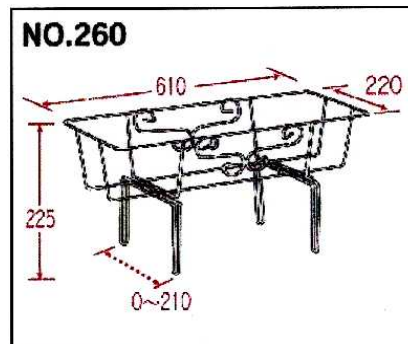

フラワーエンゼル

No.256 フラワーエンゼル500

品名	フラワーエンゼル
サイズ	500(500型用)
材質・仕上げ	スチールワイヤー 黒色カチオン電着塗装 耐荷重/15kg

品名	フラワーエンゼル
サイズ	TOP(650型用)
材質・仕上げ	本体スチールワイヤー 黒色カチオン電着塗装 固定金具/スチール、黒メッキ ネジ/スチールユニクロメッキ 耐荷重/20kg

No.260 フラワーエンゼルTOP

品番	規格	1 梱
256	500 (500型)	12
260	TOP (650型)	12

No.246 ラテス用フラワーエンゼルPOT

品名	ラテス用フラワーエンゼル
サイズ	POT(5~6号用)
材質・仕上げ	スチールワイヤー 茶色ポリエチレンコーティング 耐荷重/5kg

品名	ラテス用フラワーエンゼル
サイズ	500(500型用)
材質・仕上げ	スチールワイヤー 濃緑色ポリエチレンコーティング 耐荷重/15kg

No.257 ラテス用フラワーエンゼル500

品番	規格	1 梱
246	POT (5,6号)	24
257	500 (500型)	12

No.260フラワーエンゼルTOPのイメージ

No.246ラテス用フラワーエンゼルPOT
No.257ラテス用フラワーエンゼル500のイメージ