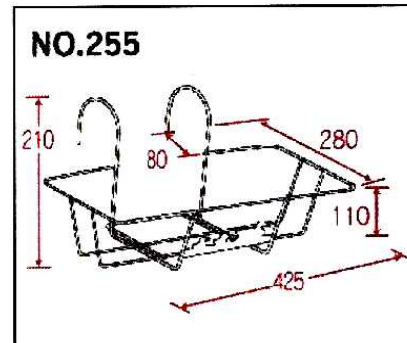

# フラワーエンゼル

No.245 フラワーエンゼルPOT

品名	フラワーエンゼル
サイズ	POT(5~6号用)
材質・仕上げ	スチールワイヤー 黒色カチオン電着塗装 耐荷重/5kg

品名	フラワーエンゼル
サイズ	ピュア(650型用)
材質・仕上げ	スチールワイヤー 黒色カチオン電着塗装 耐荷重/18kg

No.240 フラワーエンゼルピュア

品番	規格	1 梱
245	POT (5,6号)	24
240	ピュア (650型)	12

No.250 フラワーエンゼルST

品名	フラワーエンゼル
サイズ	ST(650型用)
材質・仕上げ	本体/スチールワイヤー 黒色カチオン電着塗装 固定金具/スチール、黒メッキ ネジ/スチールユニクロメッキ 耐荷重/17kg

品名	フラワーエンゼル
サイズ	ミニ(400型用)
材質・仕上げ	スチールワイヤー 黒色カチオン電着塗装 耐荷重/10kg

No.255 フラワーエンゼルミニ

品番	規格	1 梱
250	ST (650型)	12
255	ミニ (400型)	24