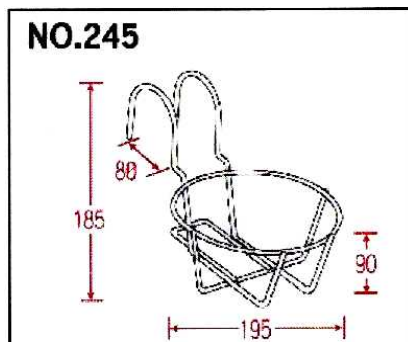

# フラワーエンゼル

No.245 フラワーエンゼルPOT

品名	フラワーエンゼル
サイズ	POT(5~6号用)
材質・仕上げ	スチールワイヤー 黒色カチオン電着塗装 耐荷重/5kg

品名	フラワーエンゼル
サイズ	ピュア(650型用)
材質・仕上げ	スチールワイヤー 黒色カチオン電着塗装 耐荷重/18kg

No.240 フラワーエンゼルピュア

品番	規格	1 梱
245	POT (5,6号)	24
240	ピュア (650型)	12

No.250 フラワーエンゼルST

品名	フラワーエンゼル
サイズ	ST(650型用)
材質・仕上げ	本体/スチールワイヤー 黒色カチオン電着塗装 固定金具/スチール、黒メッキ ネジ/スチールユニクロメッキ 耐荷重/17kg

品名	フラワーエンゼル
サイズ	ミニ(400型用)
材質・仕上げ	スチールワイヤー 黒色カチオン電着塗装 耐荷重/10kg

No.255 フラワーエンゼルミニ

品番	規格	1 梱
250	ST (650型)	12
255	ミニ (400型)	24