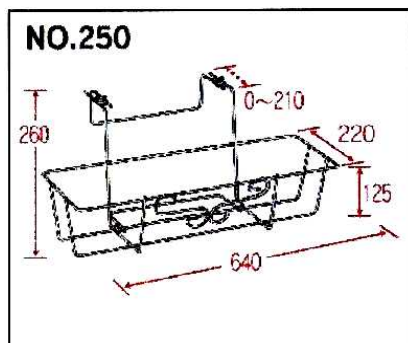

# フラワーエンゼル

No.245 フラワーエンゼルPOT

品名	フラワーエンゼル
サイズ	POT(5~6号用)
材質・仕上げ	スチールワイヤー 黒色カチオン電着塗装 耐荷重/5kg

品名	フラワーエンゼル
サイズ	ピュア(650型用)
材質・仕上げ	スチールワイヤー 黒色カチオン電着塗装 耐荷重/18kg

No.240 フラワーエンゼルピュア

品番	規格	1 梱
245	POT (5,6号)	24
240	ピュア (650型)	12

No.250 フラワーエンゼルST

品名	フラワーエンゼル
サイズ	ST(650型用)
材質・仕上げ	本体/スチールワイヤー 黒色カチオン電着塗装 固定金具/スチール、黒メッキ ネジ/スチールユニクロメッキ 耐荷重/17kg

品名	フラワーエンゼル
サイズ	ミニ(400型用)
材質・仕上げ	スチールワイヤー 黒色カチオン電着塗装 耐荷重/10kg

No.255 フラワーエンゼルミニ

品番	規格	1 梱
250	ST (650型)	12
255	ミニ (400型)	24