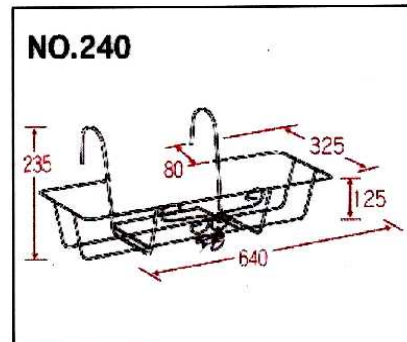

# フラワーエンゼル

No.245 フラワーエンゼルPOT

品名	フラワーエンゼル
サイズ	POT(5~6号用)
材質・仕上げ	スチールワイヤー 黒色カチオン電着塗装 耐荷重/5kg

品名	フラワーエンゼル
サイズ	ピュア(650型用)
材質・仕上げ	スチールワイヤー 黒色カチオン電着塗装 耐荷重/18kg

No.240 フラワーエンゼルピュア

品番	規格	1 梱
245	POT (5,6号)	24
240	ピュア (650型)	12

No.250 フラワーエンゼルST

品名	フラワーエンゼル
サイズ	ST(650型用)
材質・仕上げ	本体/スチールワイヤー 黒色カチオン電着塗装 固定金具/スチール、黒メッキ ネジ/スチールユニクロメッキ 耐荷重/17kg

品名	フラワーエンゼル
サイズ	ミニ(400型用)
材質・仕上げ	スチールワイヤー 黒色カチオン電着塗装 耐荷重/10kg

No.255 フラワーエンゼルミニ

品番	規格	1 梱
250	ST (650型)	12
255	ミニ (400型)	24