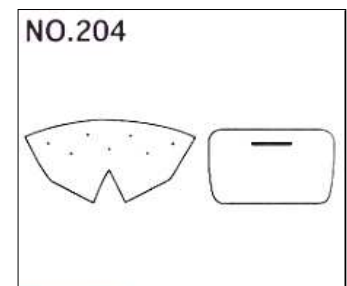

品名	ニュー壁型用取り替えウレタン
サイズ	115用
材質・仕上げ	発泡ウレタン ポリエチレン