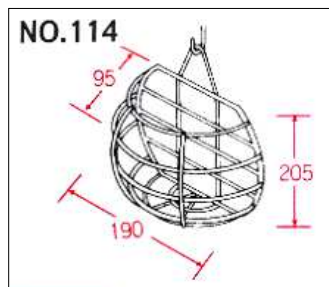

フラワーバスケットセット

No.112
吊り下げ丸型

No.113
壁掛け型

品番	個寸法(mm)・(重さkg)	1 梱
112	230W×230D×140H(0.4)	24
113	280W×180D×320H(0.4)	30
114	190W×95D×205H(0.2)	36
115	280W×150D×165H(0.3)	40

No.114
ミニ壁掛け型

No.115
ニュー壁掛け型

No.112の
イメージ

品名	フラワーバスケット
サイズ	吊り下げ丸型
材質・仕上げ	スチールワイヤー 緑色ポリエチレンコーティング ウレタン及び吊り下げクサリ付

品名	フラワーバスケット
サイズ	壁掛け型
材質・仕上げ	スチールワイヤー 茶色ポリエチレンコーティング ウレタン付

品名	フラワーバスケット
サイズ	ミニ壁掛け型
材質・仕上げ	スチールワイヤー 緑色ポリエチレンコーティング ウレタン付

品名	フラワーバスケット
サイズ	ニュー壁掛け型
材質・仕上げ	スチールワイヤー 茶色ポリエチレンコーティング ウレタン付

フラワーバスケット取替え用ウレタンセット

No.201 112用 No.202 113用 No.203 114用 No.204 115用

品番	規格	個寸法(mm)・(重さkg)	1 梱
201	No.112用	170W×55D×100H(0.1)	100
202	No.113用	150W×20D×120H(0.1)	100
203	No.114用	140W×30D×120H(0.1)	100
204	No.115用	160W×20D×115H(0.1)	100