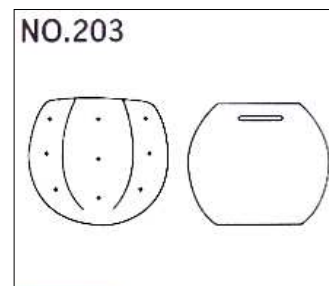

品名	ミニ壁型用取り替えウレタン
サイズ	114用
材質・仕上げ	発泡ウレタン ポリエチレン