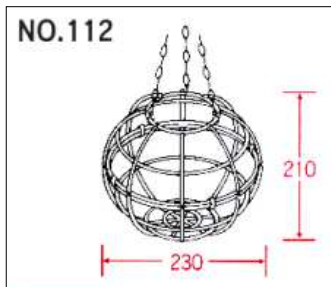

フラワーバスケットセット

No.112
吊り下げ丸型

No.113
壁掛け型

品番	個寸法(mm)・(重さkg)	1 梱
112	230W×230D×140H(0.4)	24
113	280W×180D×320H(0.4)	30
114	190W×95D×205H(0.2)	36
115	280W×150D×165H(0.3)	40

No.114
ミニ壁掛け型

No.115
ニュー壁掛け型

No.112の
イメージ

品名	フラワーバスケット
サイズ	吊り下げ丸型
材質・仕上げ	スチールワイヤー 緑色ポリエチレンコーティング ウレタン及び吊り下げクサリ付

品名	フラワーバスケット
サイズ	壁掛け型
材質・仕上げ	スチールワイヤー 茶色ポリエチレンコーティング ウレタン付

品名	フラワーバスケット
サイズ	ミニ壁掛け型
材質・仕上げ	スチールワイヤー 緑色ポリエチレンコーティング ウレタン付

品名	フラワーバスケット
サイズ	ニュー壁掛け型
材質・仕上げ	スチールワイヤー 茶色ポリエチレンコーティング ウレタン付

フラワーバスケット取替え用ウレタンセット

No.201 112用 No.202 113用 No.203 114用 No.204 115用

品番	規格	個寸法(mm)・(重さkg)	1 梱
201	No.112用	170W×55D×100H(0.1)	100
202	No.113用	150W×20D×120H(0.1)	100
203	No.114用	140W×30D×120H(0.1)	100
204	No.115用	160W×20D×115H(0.1)	100