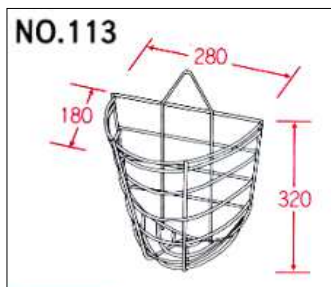

フラワーバスケットセット

No.112
吊り下げ丸型

No.113
壁掛け型

品番	個寸法(mm)・(重さkg)	1 梱
112	230W×230D×140H(0.4)	24
113	280W×180D×320H(0.4)	30
114	190W×95D×205H(0.2)	36
115	280W×150D×165H(0.3)	40

No.114
ミニ壁掛け型

No.115
ニュー壁掛け型

No.112の
イメージ

品名	フラワーバスケット
サイズ	吊り下げ丸型
材質・仕上げ	スチールワイヤー 緑色ポリエチレンコーティング ウレタン及び吊り下げクサリ付

品名	フラワーバスケット
サイズ	壁掛け型
材質・仕上げ	スチールワイヤー 茶色ポリエチレンコーティング ウレタン付

品名	フラワーバスケット
サイズ	ミニ壁掛け型
材質・仕上げ	スチールワイヤー 緑色ポリエチレンコーティング ウレタン付

品名	フラワーバスケット
サイズ	ニュー壁掛け型
材質・仕上げ	スチールワイヤー 茶色ポリエチレンコーティング ウレタン付

フラワーバスケット取替え用ウレタンセット

No.201 112用 No.202 113用 No.203 114用 No.204 115用

品番	規格	個寸法(mm)・(重さkg)	1 梱
201	No.112用	170W×55D×100H(0.1)	100
202	No.113用	150W×20D×120H(0.1)	100
203	No.114用	140W×30D×120H(0.1)	100
204	No.115用	160W×20D×115H(0.1)	100