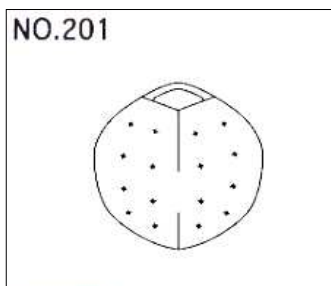

フラワーバスケットセット

No.112
吊り下げ丸型

No.113
壁掛け型

品番	個寸法(mm)・(重さkg)	1 梱
112	230W×230D×140H(0.4)	24
113	280W×180D×320H(0.4)	30
114	190W×95D×205H(0.2)	36
115	280W×150D×165H(0.3)	40

No.114
ミニ壁掛け型

No.115
ニュー壁掛け型

No.112の
イメージ

品名	フラワーバスケット
サイズ	吊り下げ丸型
材質・仕上げ	スチールワイヤー 緑色ポリエチレンコーティング ウレタン及び吊り下げクサリ付

品名	フラワーバスケット
サイズ	壁掛け型
材質・仕上げ	スチールワイヤー 茶色ポリエチレンコーティング ウレタン付

品名	フラワーバスケット
サイズ	ミニ壁掛け型
材質・仕上げ	スチールワイヤー 緑色ポリエチレンコーティング ウレタン付

品名	フラワーバスケット
サイズ	ニュー壁掛け型
材質・仕上げ	スチールワイヤー 茶色ポリエチレンコーティング ウレタン付

フラワーバスケット取替え用ウレタンセット

No.201 112用 No.202 113用 No.203 114用 No.204 115用

品番	規格	個寸法(mm)・(重さkg)	1 梱
201	No.112用	170W×55D×100H(0.1)	100
202	No.113用	150W×20D×120H(0.1)	100
203	No.114用	140W×30D×120H(0.1)	100
204	No.115用	160W×20D×115H(0.1)	100