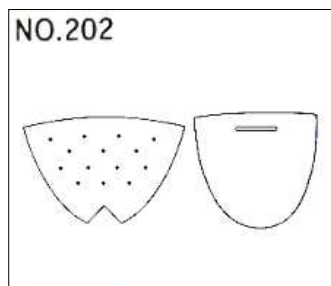

品名	壁型用取り替えウレタン
サイズ	113用
材質・仕上げ	発泡ウレタン ポリエチレン