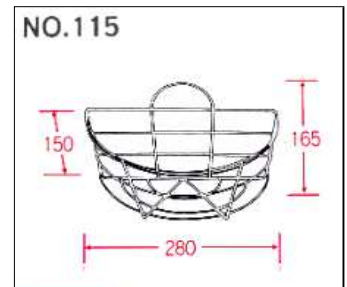

フラワーバスケットセット

No.112
吊り下げ丸型

No.113
壁掛け型

品番	個寸法(mm)・(重さkg)	1 梱
112	230W×230D×140H(0.4)	24
113	280W×180D×320H(0.4)	30
114	190W×95D×205H(0.2)	36
115	280W×150D×165H(0.3)	40

No.114
ミニ壁掛け型

No.115
ニュー壁掛け型

No.112の
イメージ

品名	フラワーバスケット
サイズ	吊り下げ丸型
材質・仕上げ	スチールワイヤー 緑色ポリエチレンコーティング ウレタン及び吊り下げクサリ付

品名	フラワーバスケット
サイズ	壁掛け型
材質・仕上げ	スチールワイヤー 茶色ポリエチレンコーティング ウレタン付

品名	フラワーバスケット
サイズ	ミニ壁掛け型
材質・仕上げ	スチールワイヤー 緑色ポリエチレンコーティング ウレタン付

品名	フラワーバスケット
サイズ	ニュー壁掛け型
材質・仕上げ	スチールワイヤー 茶色ポリエチレンコーティング ウレタン付

フラワーバスケット取替え用ウレタンセット

No.201 112用 No.202 113用 No.203 114用 No.204 115用

品番	規格	個寸法(mm)・(重さkg)	1 梱
201	No.112用	170W×55D×100H(0.1)	100
202	No.113用	150W×20D×120H(0.1)	100
203	No.114用	140W×30D×120H(0.1)	100
204	No.115用	160W×20D×115H(0.1)	100