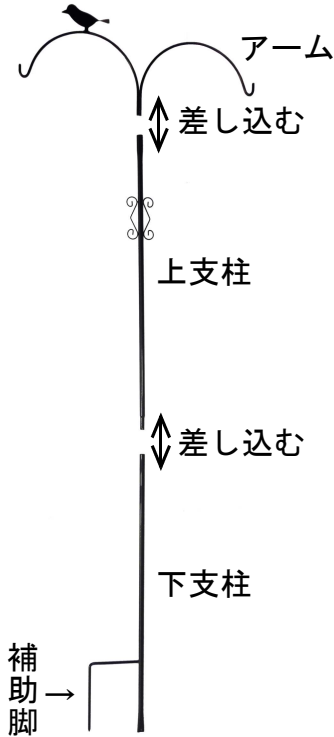

No. 185 新型ハンギングポール〈鳥付き〉

この度はハンギングポールをお買い上げいただきありがとうございます。

組立て方

使用写真

耐荷重

1箇所3kg

品質表示

材質／鉄

仕上げ／黒カチオン塗装

取扱い及び設置上の注意

- ・本品は草花を吊り下げて観賞するためのものです。これ以外のご使用はしないで下さい。
- ・できるだけ左右均等に吊り下げてご使用下さい。
- ・風の強い時は傾くことがあります。
- ・設置は補助脚を完全に土中に差し込んで下さい。
- ・子供を近くで遊ばせたり、手を触れさせないで下さい。

製造元

Green Garden®

三条グリーンガーデン

URL <http://gr-garden.com>