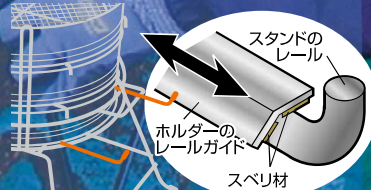

女性でも
カンタン!!

粗中の粒子に分けられます

用土を一度に細

3段型 用土分別器

（らくらく土フルイスタンド）

作業効率が大幅にUP 一度に約3リットル(5号鉢2個分)の用土をふるい分けられます。

37cm
フルイ用

粗目
(7^m/m)

中目
(5^m/m)

細目
(3^m/m)

スライド
させるだけ!!

レールガイドでしっかり安定

ホルダーのレールガイドとスタンドのレールにより、重い用土でもフルイとホルダーはブレる事がなく、安定してふるうことができます。

No.128
Aタイプ
(フルイ無し)

- ①スタンド 1個
- ②ホルダー 1個
- ③フルイ仕切り 2個

※フルイ本体及び替アミは付いておりません