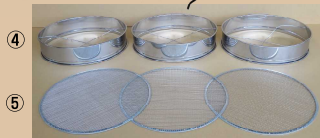

中目
(5^m/m)

細目
(3^m/m)

スライド
させるだけ!!

レールガイドでしっかり安定

ホルダーのレールガイドとスタンドのレールにより、重い用土でもフルイとホルダーはブレる事がなく、安定してふるうことができます。

No.128
Aタイプ
(フルイ無し)

- ①スタンド 1個
- ②ホルダー 1個
- ③フルイ仕切り 2個

※フルイ本体及び替アミは付いておりません

4 957960 854616

No.129
Bタイプ
(フルイ付き)

- ①スタンド 1個
- ②ホルダー 1個
- ③フルイ仕切り 2個
- ④フルイ本体 3個
- ⑤替アミ 3枚 (7・5・3^m/m)

4 957960 854623

粉土(みじん)の混じった用土では通水性・通気性が悪く根ぐされ等の原因になります。フルイにかけて粉土を取り除いてから使用しましょう。

【材質】

スタンド・ホルダー	スチール製
・フルイ仕切り	(アクリル樹脂、焼付塗装仕上げ)
キャップ	PVCまたはPE