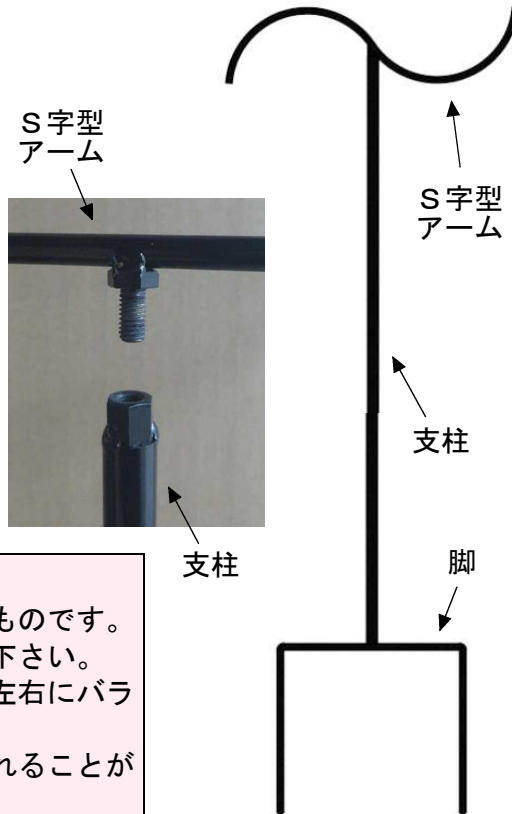

# 腰にやさしい<立て掛けスタンド> No. 187

Green Garden®

組立式 (日本製)

- ・ 立て掛けスタンドのS字型アームは農具や園芸支柱を立てた状態で保持しますので腰を曲げることなく楽に手に取ることができます。
- ・ シンプルで実用的なデザインで作業が楽しくなります。
- ・ 土のある所ならどこでも設置できます。脚を土に差し込むだけです。
- ・ 立て掛けスタンドは簡単組立式です。S字型アームのボルトを支柱のナットに接続するだけです。
- ・ オールスチール製の頑強設計で耐久性抜群です。

S字型アーム

S字型アーム

支柱

支柱

脚

### ご使用上の注意

- △農具や支柱を立て掛けるためのものです。それ以外のご使用にならないで下さい。
- △立て掛ける際はS字型アームの左右にバランスよく立て掛けて下さい。
- △荷重をかけすぎると傾いたり倒れることがあります。
- △S字型アームのネジはしっかりと締めてご使用下さい。
- △使用後はきれいな水で洗って乾燥させ、子供の手の届かない所に保管して下さい。
- △使用中は子供に触らせないで下さい。

### 品質表示

S字型アーム、脚/鉄丸棒  
支柱/鉄丸パイプ  
ボルト、ナット/鉄  
塗装/黒カチオン電着塗装

製品寸法 (単位mm)

| アーム部幅 | アーム部奥行 | 脚部幅 | 脚部高さ | 全高さ | 重量(g) | JAN            |
|-------|--------|-----|------|-----|-------|----------------|
| 340   | 110    | 220 | 200  | 920 | 630   | 4957960 855989 |