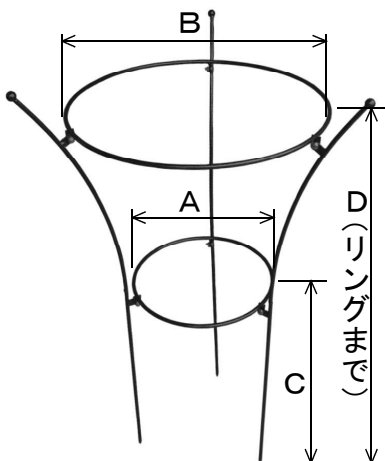

きれいな形をそのままに

Green Garden® 日本製

プラントサポート (組立て式)

- ◆お気に入りの花を自然な形で保持し、咲き終わるまで優美な姿を楽しめます。
- ◆花が咲く前に設置するプラントサポートはやさしい円弧で花を美しく自然な花束の形で支えます。
- ◆サイズは大、小の二種類あります。オフシーズンには簡単に分解できますので場所をとらず収納できます。
- ◆各1台ずつスリーブカートン入れです。

カートン寸法 (単位mm)

| No. | 縦 | 横 | 高さ | 重量(kg) |
|--------|-----|-----|----|--------|
| 420(小) | 810 | 410 | 33 | 1.4 |
| 421(大) | 890 | 465 | 33 | 1.7 |

製品寸法 (単位mm)

| No. | A(外寸) | B(外寸) | C | D | 重量(kg) | JAN |
|--------|-------|-------|-----|-----|--------|----------------|
| 420(小) | 246 | 390 | 383 | 695 | 1 | 4957960 855873 |
| 421(大) | 306 | 464 | 436 | 777 | 1.2 | 4957960 855880 |