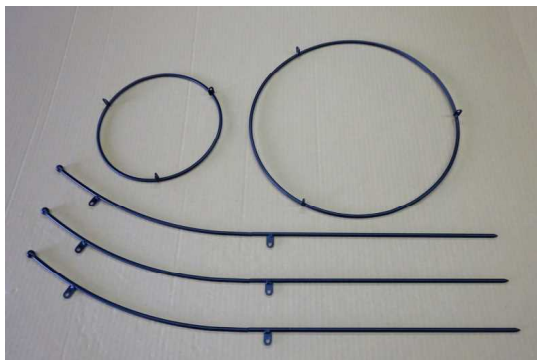

きれいな形をそのままに

Green Garden® 日本製

プラントサポート (組立て式)

- ◆お気に入りの花を自然な形で保持し、咲き終わるまで優美な姿を楽しめます。
- ◆花が咲く前に設置するプラントサポートはやさしい円弧で花を美しく自然な花束の形で支えます。
- ◆サイズは大、小の二種類あります。オフシーズンには簡単に分解できますので場所をとらず収納できます。
- ◆各1台ずつスリーブカートン入れです。

カートン寸法 (単位mm)

| No. | 縦 | 横 | 高さ | 重量(kg) |
|--------|-----|-----|----|--------|
| 420(小) | 810 | 410 | 33 | 1.4 |
| 421(大) | 890 | 465 | 33 | 1.7 |

製品寸法 (単位mm)

| No. | A(外寸) | B(外寸) | C | D | 重量(kg) | JAN |
|--------|-------|-------|-----|-----|--------|----------------|
| 420(小) | 246 | 390 | 383 | 695 | 1 | 4957960 855873 |
| 421(大) | 306 | 464 | 436 | 777 | 1.2 | 4957960 855880 |

ご使用上の注意
 △プラントサポートは花を支えるものです。これ以外の用途には使用しないでください

品質表示
 本体/鉄 アクリル静電二重焼付塗装
 つや消し黒色
 ネジ/鉄 黒クロメートメッキ