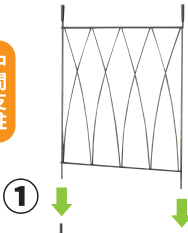

組立簡単!

ワイドハーフアーチ

ペグ
4本付き

NO.286

優雅な曲線のネットがおしゃれです

お気に入りのつるものコンテナを載せて
花のある暮らしを楽しみませんか

ワイド幅(50cm)で
植物にやさしい誘引が
楽しめます

付属のペグで固定すると
風にも強い設置ができます

- 狭いスペースなら壁に立て掛けて、広い時は2つ合わせてトンネルアーチにしても使用できます
- ネジを使わない簡単組立です
- 二重焼付塗装でサビに強く、おしゃれなハンマートン(槌目模様)仕上げ

【品質表示】

材質/本体: 鉄
 塗装 下塗り: カチオン電着
 上塗り: ポリエステル
 粉体塗装
 ペグ: 鉄 クロメートメッキ

アーチ支柱

中間支柱

ベース支柱

ベース支柱に中間支柱を差し込み、
中間支柱にアーチ支柱を差し込んで
組立完成です。

製品寸法 (cm)
 完成時 約幅50.5×奥行85×高さ218.5
 重量/約5.6kg
 プランター載置部寸法 約幅49×奥行29
 カarton入れサイズ(cm)
 約幅52.5×長さ92×高さ34(重量/約6.6kg)

△ご使用上の注意

原材料は鉄ですので長期間使用しますと必ずサビが発生します。その際は金属用塗料を塗ってください。

NO.286

4 957960 856108

日本製

製造元/三条グリーンガーデン
 URL <http://gr-garden.com>