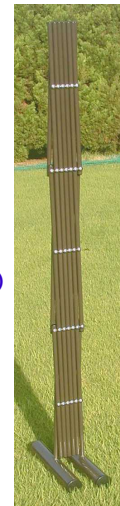

No. 230 ワンタッチ伸縮・簡易フェンス

Green Garden[®]

ひらく・たたむがワンタッチ！

ポンと置いて、サッと開くだけの簡単設置です
犯罪防止や事故防止に役立ちます
どんな所にもマッチする飽きのこない落ち着いた
ブラウンカラー仕上げです
実用性・インテリア効果があり、家のドレスアップ
になります
スチールパイプ製で強度、耐久性は抜群です
ベースには滑り止め用ゴムを貼り付けてあります
パイプの端部にはすべて樹脂キャップを取り付けてあります

一押しポイント

倒れにくい低重心設計

製品重量6kgのうちベース部分が2.3kgと重い設計ですので倒れにくく安定性は抜群です

玄関に

駐車場のバリケードに

サイズ (cm)
たたんだ時 / 奥行31.5 × 幅13 × 高132.5
使用時 / 1.0mに開いた時の高さ 124.0
1.5mに開いた時の高さ 112.5
2.0mに開いた時の高さ 93.0
使用可能開き幅 / 2.0m 製品重量 / 6kg
カートン寸法 (1台)
133 × 33 × 15 (7kg)
JAN 4957960 854715

開いた状態 (左)

閉じた状態 (右)

つる草花のトレリスとして

品質表示

材質 / 鉄丸パイプ (フェンス 12.7、
ベース 50.8mm)
仕上 / ポリエステル粉体塗装仕上げ
キャップ / PEおよびPA
リベット / スチール製黒クロメート
ベースすべり止め / 合成ゴム
ワッシャー / ナイロン製

ご使用上の注意

たたむ時など指をフェンスに挟まない様ご注意ください
幼児や子供に触らせないでください。また簡易フェンスの近くで子供を遊ばせないでください
強風時は倒れることがありますので収納してください
長期間使用しますとサビが発生することがあります。その時は金属用塗料で補修してください
使用最大開き幅は2メートルまでですので、その範囲内でご使用ください