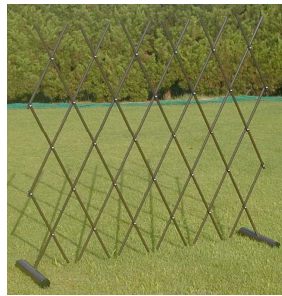

No. 230 ワンタッチ伸縮・簡易フェンス

Green Garden[®]

ひらく・たたむがワンタッチ！

ポンと置いて、サッと開くだけの簡単設置です
犯罪防止や事故防止に役立ちます
どんな所にもマッチする飽きのこない落ち着いた
ブラウンカラー仕上げです
実用性・インテリア効果があり、家のドレスアップ
になります
スチールパイプ製で強度、耐久性は抜群です
ベースには滑り止め用ゴムを貼り付けてあります
パイプの端部にはすべて樹脂キャップを取り付けてあります

一押しポイント

倒れにくい低重心設計

製品重量6kgのうちベース部分が2.3kgと重い設計ですので倒れにくく安定性は抜群です

玄関に

駐車場のバリケードに

サイズ (cm)
たたんだ時 / 奥行31.5 × 幅13 × 高132.5
使用時 / 1.0mに開いた時の高さ 124.0
1.5mに開いた時の高さ 112.5
2.0mに開いた時の高さ 93.0
使用可能開き幅 / 2.0m 製品重量 / 6kg
カートン寸法 (1台)
133 × 33 × 15 (7kg)
JAN 4957960 854715

開いた状態 (左)

閉じた状態 (右)

つる草花のトレリスとして

品質表示

材質 / 鉄丸パイプ (フェンス 12.7、
ベース 50.8mm)
仕上 / ポリエステル粉体塗装仕上げ
キャップ / PEおよびPA
リベット / スチール製黒クロメート
ベースすべり止め / 合成ゴム
ワッシャー / ナイロン製

ご使用上の注意

たたむ時など指をフェンスに挟まない様ご注意ください
幼児や子供に触らせないでください。また簡易フェンスの近くで子供を遊ばせないでください
強風時は倒れることがありますので収納してください
長期間使用しますとサビが発生することがあります。その時は金属用塗料で補修してください
使用最大開き幅は2メートルまでですので、その範囲内でご使用ください

いろんな所で活躍します！

簡易門扉として
ガレージ出入口の仕切りに
アプローチと庭の仕切りに
つる草花のトレリスフェンスとして
進入禁止用バリケードとして
駐車禁止用フェンスとして
その他いろいろな所で仕切りやフェンスとして使用できます

[日本製] Green Garden[®]

製造元 三条グリーンガーデン
URL <http://gr-garden.com>