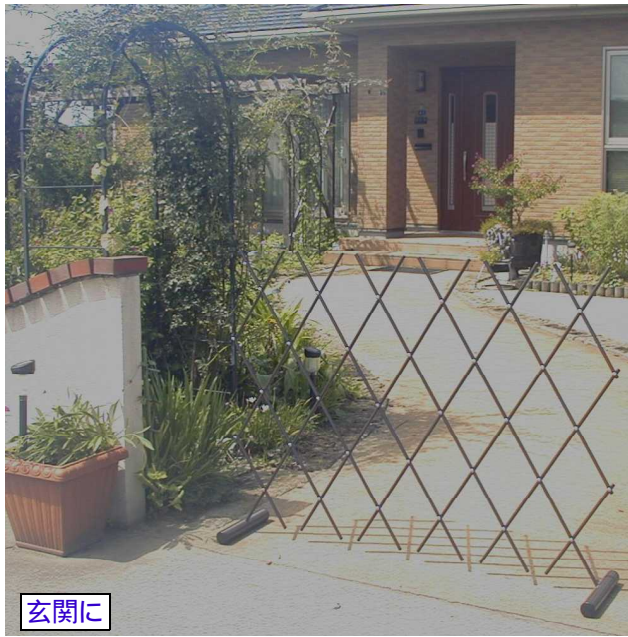

No. 230 ワンタッチ伸縮・簡易フェンス

Green Garden[®]

ひらく・たたむがワンタッチ！

ポンと置いて、サッと開くだけの簡単設置です
犯罪防止や事故防止に役立ちます
どんな所にもマッチする飽きのこない落ち着いた
ブラウンカラー仕上げです
実用性・インテリア効果があり、家のドレスアップ
になります
スチールパイプ製で強度、耐久性は抜群です
ベースには滑り止め用ゴムを貼り付けてあります
パイプの端部にはすべて樹脂キャップを取り付けてあります

一押しポイント

倒れにくい低重心設計

製品重量6kgのうちベース部分が2.3kgと重い設計ですので倒れにくく安定性は抜群です

玄関に

駐車場のバリケードに

サイズ (cm)
たたんだ時 / 奥行31.5 × 幅13 × 高132.5
使用時 / 1.0mに開いた時の高さ 124.0
1.5mに開いた時の高さ 112.5
2.0mに開いた時の高さ 93.0
使用可能開き幅 / 2.0m 製品重量 / 6kg
カートン寸法 (1台)
133 × 33 × 15 (7kg)
JAN 4957960 854715

開いた状態 (左)

閉じた状態 (右)

つる草花のトレリスとして

品質表示

材質 / 鉄丸パイプ (フェンス 12.7、
ベース 50.8mm)
仕上 / ポリエステル粉体塗装仕上げ
キャップ / PEおよびPA
リベット / スチール製黒クロメート
ベースすべり止め / 合成ゴム
ワッシャー / ナイロン製

ご使用上の注意

たたむ時など指をフェンスに挟まない様ご注意ください
幼児や子供に触らせないでください。また簡易フェンスの近くで子供を遊ばせないでください
強風時は倒れることがありますので収納してください
長期間使用しますとサビが発生することがあります。その時は金属用塗料で補修してください
使用最大開き幅は2メートルまでですので、その範囲内でご使用ください

いろんな所で活躍します！

簡易門扉として
ガレージ出入口の仕切りに
アプローチと庭の仕切りに
つる草花のトレリスフェンスとして
進入禁止用バリケードとして
駐車禁止用フェンスとして
その他いろいろな所で仕切りやフェンスとして使用できます

[日本製] Green Garden[®]

製造元 三条グリーンガーデン
URL <http://gr-garden.com>