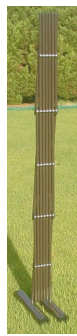

ワンタッチ伸縮・簡易フェンス

- ・倒れにくい低重心設計!
- ・ベースに滑り止め用ゴム付
- ・落ち着いたブラウンカラー!
- ・パイプ端部すべてに樹脂キャップ!

メーカーコード 4957960
規格表示寸法 センチメートル
規格表示重量 キログラム

品番	品名	230 ワンタッチ伸縮・簡易フェンス			
サイズ	たたんだ時:高132.5×幅13×奥31.5 1mに開いた時の高さ:124 1.5mに開いた時の高さ:112.5 2mに開いた時の高さ:93				
重量	6	入数	1	JAN	854715
材質、仕上	本体:鉄製 粉体焼付塗装 キャップ:PE, PA リバット:鉄製黒クロメートメッキ その他:PAワッシャー 合成ゴム				

フラワーバスケット

201~204→

・花苗を横から植えてみませんか!

品番	品名	201 112用取替ウレタン 202 113用取替ウレタン 203 114用取替ウレタン 204 115用取替ウレタン	
入数	60 (共通)		
JAN	201:950011	202:950028	203:950035 204:950059
材質、仕上	201:本体:発泡ウレタン 202, 203, 204: 本体:発泡ウレタン シート:PE		

品番	品名	サイズ	重量	入数	JAN	材質、仕上
112	吊り下げ丸型	幅23×奥23×高21	0.4	24	850601	本体:鉄 コーティング 緑色(順次茶色に移行) チェーン:鉄コ
113	壁掛け型	幅28×奥18×高32	0.4	30	850502	本体:鉄 コーティング 茶色
114	ミニ壁掛け型	幅19×奥9.5×高20.5	0.2	36	850700	本体:鉄 コーティング 緑色(順次茶色に移行)
115	ニュー壁掛け型	幅28×奥15×高16.5	0.3	40	853770	本体:鉄 コーティング 緑色(順次茶色に移行)