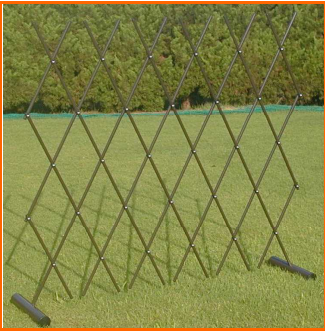

ワンタッチ伸縮・簡易フェンス

- ・倒れにくい低重心設計!
- ・ベースに滑り止め用ゴム付
- ・落ち着いたブラウンカラー!
- ・パイプ端部すべてに樹脂キャップ!

メーカーコード 4957960
規格表示寸法 センチメートル
規格表示重量 キログラム

品番	品名	230 ワンタッチ伸縮・簡易フェンス			
サイズ	たたんだ時:高132.5×幅13×奥31.5 1mに開いた時の高さ:124 1.5mに開いた時の高さ:112.5 2mに開いた時の高さ:93				
重量	6	入数	1	JAN	854715
材質、仕上	本体:鉄製 粉体焼付塗装 キャップ:PE, PA リバット:鉄製黒クロメートメッキ その他:PAワッシャー 合成ゴム				

フラワーバスケット

201~204→

・花苗を横から植えてみませんか!

品番	品名	201 112用取替ウレタン 202 113用取替ウレタン 203 114用取替ウレタン 204 115用取替ウレタン	
入数	60 (共通)		
JAN	201:950011	202:950028	203:950035 204:950059
材質、仕上	201:本体:発泡ウレタン 202, 203, 204: 本体:発泡ウレタン シート:PE		

品番	品名	サイズ	重量	入数	JAN	材質、仕上
112	吊り下げ丸型	幅23×奥23×高21	0.4	24	850601	本体:鉄 コーティング 緑色(順次茶色に移行) チェーン:鉄コ
113	壁掛け型	幅28×奥18×高32	0.4	30	850502	本体:鉄 コーティング 茶色
114	ミニ壁掛け型	幅19×奥9.5×高20.5	0.2	36	850700	本体:鉄 コーティング 緑色(順次茶色に移行)
115	ニュー壁掛け型	幅28×奥15×高16.5	0.3	40	853770	本体:鉄 コーティング 緑色(順次茶色に移行)