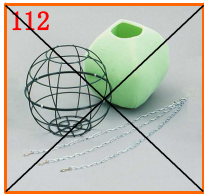

ワンタッチ伸縮・簡易フェンス

- ・倒れにくい低重心設計!
- ・ベースに滑り止め用ゴム付
- ・落ち着いたブラウンカラー!
- ・パイプ端部すべてに樹脂キャップ!

メーカーコード 4957960
規格表示寸法 センチメートル
規格表示重量 キログラム

品番	品名	230 ワンタッチ伸縮・簡易フェンス			
サイズ	たたんだ時:高132.5×幅13×奥31.5 1mに開いた時の高さ:124 1.5mに開いた時の高さ:112.5 2mに開いた時の高さ:93				
重量	6	入数	1	JAN	854715
材質、仕上	本体:鉄製 粉体焼付塗装 キャップ:PE, PA リバット:鉄製黒クロメートメッキ その他:PAワッシャー 合成ゴム				

フラワーバスケット

201~204→

・花苗を横から植えてみませんか!

品番	品名	201 112用取替ウレタン 202 113用取替ウレタン 203 114用取替ウレタン 204 115用取替ウレタン	
入数	60 (共通)		
JAN	201:950011	202:950028	203:950035 204:950059
材質、仕上	201:本体:発泡ウレタン 202, 203, 204: 本体:発泡ウレタン シート:PE		

品番	品名	サイズ	重量	入数	JAN	材質、仕上
112	吊り下げ丸型	幅23×奥23×高21	0.4	24	850601	本体:鉄 コーティング 緑色(順次茶色に移行) チェーン:鉄コ
113	壁掛け型	幅28×奥18×高32	0.4	30	850502	本体:鉄 コーティング 茶色
114	ミニ壁掛け型	幅19×奥9.5×高20.5	0.2	36	850700	本体:鉄 コーティング 緑色(順次茶色に移行)
115	ニュー壁掛け型	幅28×奥15×高16.5	0.3	40	853770	本体:鉄 コーティング 緑色(順次茶色に移行)

吊り下げフック

品番	品名	153 ステンレス吊下フック大2P 154 ステンレス吊下フック小2P 160 ステンレスフック2P	
取付部	153:1~22	JAN	153:853336
サイズ	154:8		154:853343
	160:2		160:853404
入数	6 (共通) 材質 仕上 ステンレス		

ポールハンガー

- ・外周20~65cmまで取付け可能!
- ・塗装は高級感あふれる槌目模様!