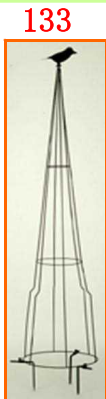

トピアリースタンド

- ・5号以上の植木鉢で使用できます! (132)
- ・7~12号の植木鉢で使用できます! (133)

・土中に直接差し込んでも使えます