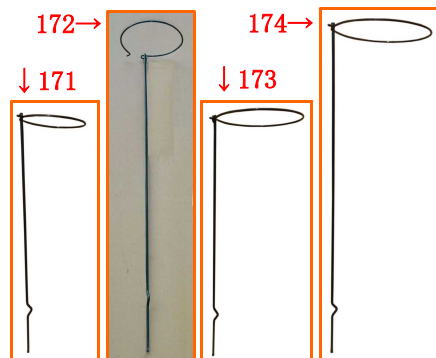

ツェダブル
2W ワイヤーフエンス

- ・風による揺れを押える二重線材仕上げ（外枠材）！
- ・塗装は高級感あふれる槌目模様！
- ・ネットの間隔は縦20、横12cmと広く誘引作業が楽に行えます！

・二分割でき、
梱包寸法三辺
合計160cm以内
に納めました！

品番品名	183 2Wワイヤーフエンス1台入 184 2Wワイヤーフエンス2台入
サイズ	高200×幅50×奥3
重量 1台	3.6 入数 183:1 JAN 183:854883 184:1 184:854890
材質 仕上	本体:鉄製 二重焼付塗装

メーカーコード 4957960
規格表示寸法 センチメートル
規格表示重量 キログラム

ハーフトレリス

- ・外周20～65cmまで
取付け可能！

品番 品名	136 ハーフトレリス
サイズ	高140×幅36×奥15
重量	2 入数 6 JAN 854760
材質 仕上	本体:鉄製 静電焼付塗装 ベルト:PP 金具:亜鉛ダイキャスト

- ・ベルトを巻き付けるだけで
固定できます！
- ・設置面をキズつけない
保護クッション付！
- ・雨トコ、ポール等が花のタワーに！

花支柱ベル 2本組

↑
でもかんたんにセット！
リングが開くので咲いた花

品番 品名	171 花支柱ベル2本組 172 花支柱ベル2本組 173 花支柱ベル2本組 174 花支柱ベル2本組
サイズ	171:φ15×高60 重量 171:0.15 172:φ15×高80 1本 172:0.2 173:φ20×高60 173:0.15 174:φ20×高80 174:0.2
入数 (組)	12 JAN 171:854630 172:854647 共通 173:854654 174:854661
材質、仕上	本体:鉄製 コーティング 緑または黒

・土中に差し込んだ時
支柱部が回らない！
←

ハタレーヌ ・倒れかけた花でもラク～に取り付け！

- ・リングが開くので取り付けが簡単！
- ・リングを開いて花を囲って支柱の固定金具に差し込むだけ！

・リング固定金具の高さは
自由に調節可能！

品番 品名	165 ハタレーヌφ20 166 ハタレーヌφ30
サイズ	165:φ20×高110 重量 165:0.41 166:φ30×高110 166:0.47
入数	12 JAN 165:854425 166:854432 共通
材質、仕上	本体、リング:鉄製 二重焼付塗装 リング 固定金具:ステンレス