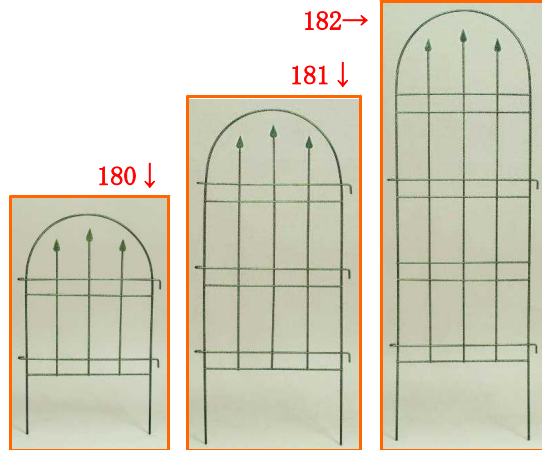

ツェダブル
2W ワイヤーフエンス

- ・風による揺れを押える二重線材仕上げ（外枠材）！
- ・塗装は高級感あふれる槌目模様！
- ・ネットの間隔は縦20、横12cmと広く誘引作業が楽に行えます！

・二分割でき、
梱包寸法三辺
合計160cm以内
に納めました！

品番品名	183 2Wワイヤーフエンス1台入 184 2Wワイヤーフエンス2台入
サイズ	高200×幅50×奥3
重量 1台	3.6 入数 183:1 JAN 183:854883 184:1 184:854890
材質 仕上	本体:鉄製 二重焼付塗装

メーカーコード 4957960
規格表示寸法 センチメートル
規格表示重量 キログラム

ハーフトレリス

- ・外周20～65cmまで
取付け可能！

品番 品名	136 ハーフトレリス
サイズ	高140×幅36×奥15
重量	2 入数 6 JAN 854760
材質 仕上	本体:鉄製 静電焼付塗装 ベルト:PP 金具:亜鉛ダイキャスト

- ・ベルトを巻き付けるだけで
固定できます！
- ・設置面をキズつけない
保護クッション付！
- ・雨トコ、ポール等が花のタワーに！

トレリスフェンスクラシック 2枚組

- ・塗装は高級感あふれる槌目模様！
- ・連結可能

品番 品名	180 トリスフェンスクラシックS 2枚組 181 トリスフェンスクラシックM 2枚組 182 トリスフェンスクラシックL 2枚組
サイズ	180:高73（埋込部20含む）×幅38 181:高100（埋込部23含む）×幅38 182:高130（埋込部25含む）×幅38
重量 1枚	180:0.9 入数 6 JAN 180:854678 181:1.2 (組) 共通 181:854685 182:1.6 182:854692
材質、仕上	鉄製 二重焼付塗装

花支柱ベル 2本組

↑
でもかんたんにセット！
リングが開くので咲いた花

品番 品名	171 花支柱ベル2本組 172 花支柱ベル2本組 173 花支柱ベル2本組 174 花支柱ベル2本組
サイズ	171:φ15×高60 重量 171:0.15 172:φ15×高80 1本 172:0.2 173:φ20×高60 173:0.15 174:φ20×高80 174:0.2
入数 (組)	12 JAN 171:854630 172:854647 共通 173:854654 174:854661
材質、仕上	本体:鉄製 コーティング 緑または黒