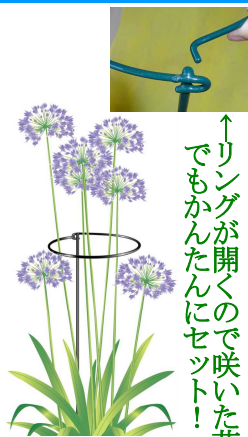

ツェダブル
2W ワイヤーフエンス

- ・風による揺れを押える二重線材仕上げ（外枠材）！
- ・塗装は高級感あふれる槌目模様！
- ・ネットの間隔は縦20、横12cmと広く誘引作業が楽に行えます！

・二分割でき、
梱包寸法三辺
合計160cm以内
に納めました！

品番品名	183 2Wワイヤーフエンス1台入 184 2Wワイヤーフエンス2台入
サイズ	高200×幅50×奥3
重量 1台	3.6 入数 183:1 JAN 183:854883 184:1 184:854890
材質 仕上	本体:鉄製 二重焼付塗装

メーカーコード 4957960
規格表示寸法 センチメートル
規格表示重量 キログラム

ハーフトレリス

- ・外周20～65cmまで
取付け可能！

品番 品名	136 ハーフトレリス
サイズ	高140×幅36×奥15
重量	2 入数 6 JAN 854760
材質 仕上	本体:鉄製 静電焼付塗装 ベルト:PP 金具:亜鉛ダイキャスト

- ・ベルトを巻き付けるだけで
固定できます！
- ・設置面をキズつけない
保護クッション付！
- ・雨トコ、ポール等が花のタワーに！

トレリスフェンスクラシック 2枚組

- ・塗装は高級感あふれる槌目模様！
- ・連結可能

品番 品名	180 トリスフェンスクラシックS 2枚組 181 トリスフェンスクラシックM 2枚組 182 トリスフェンスクラシックL 2枚組
サイズ	180:高73（埋込部20含む）×幅38 181:高100（埋込部23含む）×幅38 182:高130（埋込部25含む）×幅38
重量 1枚	180:0.9 入数 6 JAN 180:854678 181:1.2 (組) 共通 181:854685 182:1.6 182:854692
材質、仕上	鉄製 二重焼付塗装

花支柱ベル 2本組

↑
でもかんたんにセット！
リングが開くので咲いた花

品番 品名	171 花支柱ベル2本組 172 花支柱ベル2本組 173 花支柱ベル2本組 174 花支柱ベル2本組
サイズ	171:φ15×高60 重量 171:0.15 172:φ15×高80 1本 172:0.2 173:φ20×高60 173:0.15 174:φ20×高80 174:0.2
入数 (組)	12 JAN 171:854630 172:854647 共通 173:854654 174:854661
材質、仕上	本体:鉄製 コーティング 緑または黒