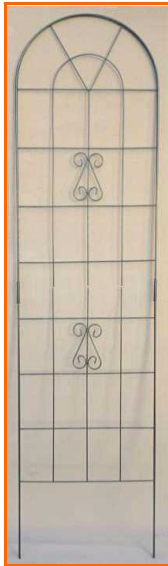

ツェダブル
2W ワイヤーフエンス

- ・風による揺れを押える二重線材仕上げ（外枠材）！
- ・塗装は高級感あふれる槌目模様！
- ・ネットの間隔は縦20、横12cmと広く誘引作業が楽に行えます！

・二分割でき、
梱包寸法三辺
合計160cm以内
に納めました！

品番品名	183 2Wワイヤーフエンス1台入 184 2Wワイヤーフエンス2台入
サイズ	高200×幅50×奥3
重量 1台	3.6 入数 183:1 JAN 183:854883 184:1 184:854890
材質 仕上	本体:鉄製 二重焼付塗装

メーカーコード 4957960
規格表示寸法 センチメートル
規格表示重量 キログラム

ハーフトレリス

- ・外周20～65cmまで
取付け可能！

品番 品名	136 ハーフトレリス
サイズ	高140×幅36×奥15
重量	2 入数 6 JAN 854760
材質 仕上	本体:鉄製 静電焼付塗装 ベルト:PP 金具:亜鉛ダイキャスト

- ・ベルトを巻き付けるだけで
固定できます！
- ・設置面をキズつけない
保護クッション付！
- ・雨トコ、ポール等が花のタワーに！

トレリスフェンスクラシック 2枚組

- ・塗装は高級感あふれる槌目模様！
- ・連結可能

品番 品名	180 トリスフェンスクラシックS 2枚組 181 トリスフェンスクラシックM 2枚組 182 トリスフェンスクラシックL 2枚組
サイズ	180:高73（埋込部20含む）×幅38 181:高100（埋込部23含む）×幅38 182:高130（埋込部25含む）×幅38
重量 1枚	180:0.9 入数 6 JAN 180:854678 181:1.2 (組) 共通 181:854685 182:1.6 182:854692
材質、仕上	鉄製 二重焼付塗装

花支柱ベル 2本組

↑
でもかんたんにセット！
リングが開くので咲いた花

品番 品名	171 花支柱ベル2本組 172 花支柱ベル2本組 173 花支柱ベル2本組 174 花支柱ベル2本組
サイズ	171:φ15×高60 重量 171:0.15 172:φ15×高80 1本 172:0.2 173:φ20×高60 173:0.15 174:φ20×高80 174:0.2
入数 (組)	12 JAN 171:854630 172:854647 共通 173:854654 174:854661
材質、仕上	本体:鉄製 コーティング 緑または黒