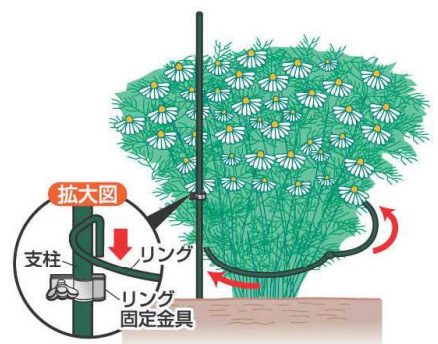

花支柱ベル 2本組

↑
でもかんたんにセット！
リングが開くので咲いた花

品番 品名	171 花支柱ベル2本組 172 花支柱ベル2本組 173 花支柱ベル2本組 174 花支柱ベル2本組
サイズ	171:φ15×高60 重量 171:0.15 172:φ15×高80 1本 172:0.2 173:φ20×高60 173:0.15 174:φ20×高80 174:0.2
入数 (組)	12 JAN 171:854630 172:854647 共通 173:854654 174:854661
材質、仕上	本体:鉄製 コーティング 緑または黒

・土中に差し込んだ時
支柱部が回らない！
←

ハタレーヌ ・倒れかけた花でもラク～に取り付け！

- ・リングが開くので取り付けが簡単！
- ・リングを開いて花を囲って支柱の固定金具に差し込むだけ！

・リング固定金具の高さは
自由に調節可能！

品番 品名	165 ハタレーヌφ20 166 ハタレーヌφ30
サイズ	165:φ20×高110 重量 165:0.41 166:φ30×高110 166:0.47
入数	12 JAN 165:854425 166:854432 共通
材質、仕上	本体、リング:鉄製 二重焼付塗装 リング 固定金具:ステンレス