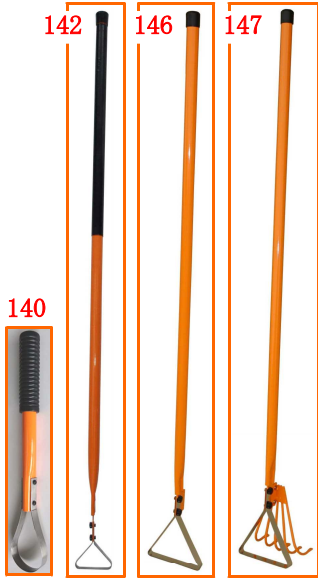

ガーデンプロシリーズ

替刃式！花や野菜を傷める事無く、
際まで除草ができる！

メーカーコード 4957960
規格表示寸法 センチメートル
規格表示重量 キログラム

品番 品名	140 ガーデンプロミニ		
	142 ガーデンプロスリム袋入れ		
	142-2 ガーデンプロスリム1個箱入れ		
	146 ガーデンプロワイド		
	147 ガーデンプロワイド、レーキ付		
サイズ	140:幅5.4×長33×奥2.7	重量	140:0.2
	142, 142-2:幅8×長128×奥2.6		142, 142-2:0.5
	146:幅14×長130×奥5		146:0.5
	147:幅14×長130×奥14		147:0.8
入数	140:12	JAN	140:855248
	142:6		142, 142-2:854791
	142-2:1		146:854906
	146, 147:1 (共通)		147:854913
材質 仕上	刃:ステンレス420J2総焼入れ 柄:鉄丸パイプ		
	レーキ:鉄硬引線材 仕上 (柄、レーキ) 二重焼付塗装 靴:鉄メッキ仕上、ユリア樹脂 キャップ:PE グリップ:エボ		

ワイドとスリムとミニの刃は
取付けピッチが異なります！

141 144 148

・刃が両面に付いた両刃です！

削る (ワイドレーキ付)

集める (ワイドレーキ付)

品番 品名	141 ガーデンプロミニ替刃セット		
	144 ガーデンプロスリム替刃セット		
	148 ガーデンプロワイド替刃セット		
サイズ	141:幅5.5×縦13.5×奥1.4		
	144:幅8×縦11×奥1.4		
	148:幅14×縦18×奥2		
重量	141:0.04	入数	141:1
	144:0.04		144:6
	148:0.09		148:6
材質 仕上	刃:ステンレス420J2総焼入れ		
	靴:鉄メッキ仕上、ユリア樹脂		
	キャップ:PE グリップ:エボ		

かんたん苗カバーセット

野菜苗、花苗の定植時に風よけ、霜よけ、保温などに効果抜群です。真上が開いているので通気性もあり、水やりもカンタンです！

マルチの上から↑でも使用可能

設置はセンターマークを合わせて差し込むだけ！

・使用しない時は平らになり場所をとりません！

品番 品名	227 かんたん苗カバーセット5ヶセット		
	228 かんたん苗カバーセット10ヶセット		
サイズ	支柱:幅25×高53 カバー:幅36×高32		
	重量 (1組)	入数	JAN
材質、仕上	支柱:φ2.9mm硬鋼線材 亜鉛メッキ		
	カバー:0.1mm厚ポリエチレン		

草抜きくん

・根に突きさして抜く根さし爪付

品番 品名	450 草抜きくん大		
	451 草抜きくん小		
サイズ	450:長15×幅3×高4		
	451:長14.5×幅3×高4		
重量	0.1 共通		
	入数	小箱:12 共通	JAN
大箱:60		451:854319	
材質 仕上	本体:ハイカーボンステンレス総焼入れ		
	カチン塗装 柄:木 (ビーチ材)		

園芸支柱ヘルパー

1台で2種類の支柱に使えます！