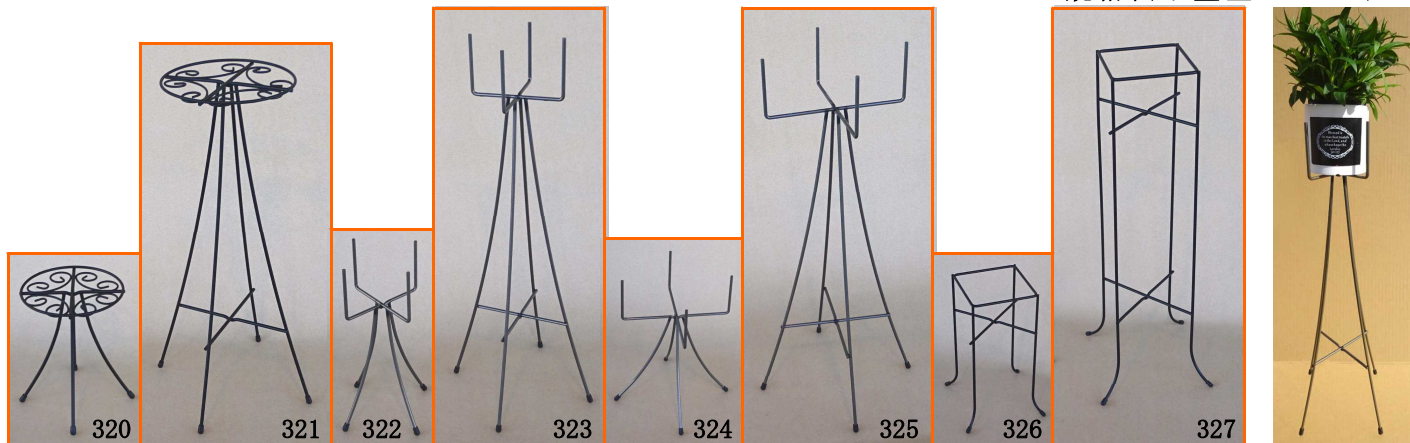

セントヘレンプランタースタンド

メーカーコード 4957960
 規格表示寸法 センチメートル
 規格表示重量 キログラム

No. 322, 323, 324, 325は素材の地肌が見える
 透明クリア塗装仕上げです。

品番	サイズ 載置部内径×脚部外径×高さ	耐 荷 重	1ヶ 重 量	入 数	JAN	材質、仕上
320	φ 14×□13×20	3	0.28	6	855385	本体:鉄 つや消し黒
321	φ 17×□19×50	3	0.55	6	855392	キャップ:塩ビ
322	12×□12×28	3	0.22	6	855408	本体:鉄 透明クリア キャップ:塩ビ
323	12×□17×58	3	0.46	6	855415	
324	19×□17×28	3	0.25	6	855422	
325	19×□19×58	3	0.49	6	855439	
326	□12×□17×28	3	0.32	6	855446	
327	□12×□20×58	3	0.57	6	855453	本体:鉄 つや消し黒
328	□20×□25×28	3	0.41	6	855460	キャップ:塩ビ
329	□20×□28×58	3	0.69	6	855477	

フラワーガード

花の根元に差すだけで目立たず花をやさしくささえます。
 接続ジョイント付で好きな形に設置できます。

接続ジョイント
 (本体1ヶに
 1個付属します)

品番	サイズ	1組重量	入数	JAN	材質、仕上
401-1(5ヶセット)	幅 高 奥	0.15	12	855101	本体: φ 2.9mm 硬鋼線材 亜鉛メッキ
401-2(10ヶセット)	12×18×3	0.28	共通	855118	
402-1(5ヶセット)	12×26×3	0.19	12	855125	接続ジョイント: ポリプロピレン
402-2(10ヶセット)		0.36	共通	855132	
403-1(5ヶセット)	18×26×5	0.21	12	855149	
403-2(10ヶセット)		0.40	共通	855156	
404-1(5ヶセット)	18×36×5	0.27	12	855163	
404-2(10ヶセット)		0.51	共通	855170	
405-1(5ヶセット)	24×34×7.5	0.28	12	855187	
405-2(10ヶセット)		0.53	共通	855194	
406-1(5ヶセット)	24×46×7.5	0.34	12	855200	
406-2(10ヶセット)		0.66	共通	855217	

↑直線状に接続

↑サークル状に接続