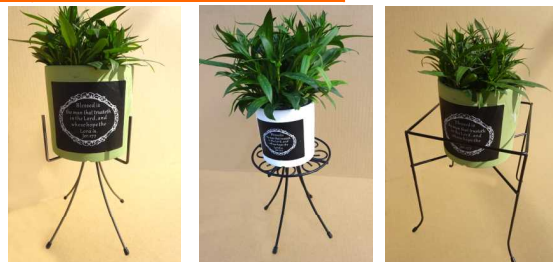

セントヘレンプランタースタンド

メーカーコード 4957960
 規格表示寸法 センチメートル
 規格表示重量 キログラム

No. 322, 323, 324, 325は素材の地肌が見える
 透明クリア塗装仕上げです。

品番	サイズ 載置部内径×脚部外径×高さ	耐 荷 重	1ヶ 重 量	入 数	JAN	材質、仕上
320	φ 14×□13×20	3	0.28	6	855385	本体:鉄 つや消し黒
321	φ 17×□19×50	3	0.55	6	855392	キャップ:塩ビ
322	12×□12×28	3	0.22	6	855408	本体:鉄 透明クリア キャップ:塩ビ
323	12×□17×58	3	0.46	6	855415	
324	19×□17×28	3	0.25	6	855422	
325	19×□19×58	3	0.49	6	855439	
326	□12×□17×28	3	0.32	6	855446	
327	□12×□20×58	3	0.57	6	855453	本体:鉄 つや消し黒
328	□20×□25×28	3	0.41	6	855460	キャップ:塩ビ
329	□20×□28×58	3	0.69	6	855477	

フラワーガード

花の根元に差すだけで目立たず花をやさしくささえます。
 接続ジョイント付で好きな形に設置できます。

接続ジョイント
 (本体1ヶに
 1個付属します)

品番	サイズ	1組重量	入数	JAN	材質、仕上
401-1(5ヶセット)	幅 高 奥	0.15	12	855101	本体: φ 2.9mm 硬鋼線材 亜鉛メッキ
401-2(10ヶセット)	12×18×3	0.28	共通	855118	
402-1(5ヶセット)	12×26×3	0.19	12	855125	接続ジョイント: ポリプロピレン
402-2(10ヶセット)		0.36	共通	855132	
403-1(5ヶセット)	18×26×5	0.21	12	855149	
403-2(10ヶセット)		0.40	共通	855156	
404-1(5ヶセット)	18×36×5	0.27	12	855163	
404-2(10ヶセット)		0.51	共通	855170	
405-1(5ヶセット)	24×34×7.5	0.28	12	855187	
405-2(10ヶセット)		0.53	共通	855194	
406-1(5ヶセット)	24×46×7.5	0.34	12	855200	
406-2(10ヶセット)		0.66	共通	855217	