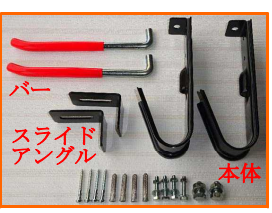

**フラワーファミリー** ・5、6号鉢を飾れます!

↑12角の柱まで取付可能

品番 品名	126 フラワーファミリー メイプル (フェンス用) 127 フラワーファミリー グローリー (柱用)			
サイズ	126:縦22×横20×高13 127:縦34×横20×高4			
重量	126:0.15	入数	12	JAN 126:852001
	127:0.2	共通		127:852100
材質仕上	本体、ネジ:ステンレス製 キャップ (126のみ):エラストマー			

**数量限定特価品** 注文の際はご確認ください。

**グリーンホルダーII型**

- ・4~7号鉢用 (受皿は6号まで)
- ・幅8cmまでのフェンスや  
ベランダの手すりに!

耐荷重4kg

品番 品名	175 グリーンホルダーII型			
サイズ	縦38×横22×高25			
重量	0.4	入数	12	JAN 853688
材質仕上	本体:ステンレス製 ネジ:鉄エコー			

- ・水平調節ボルトを回すことで  
鉢受部を水平に調節できます!

**万能型強力ハンガー 2ヶセット**

- 様々な所に取付けに対応!
- ・木材に取付け...4.2木ネジ
- ・ブロック、コンクリートに取付け...プラグ、4.2木ネジ
- ・鉄筋に取付け...ボルト、ナット (M5)
- ・挟んで取付け...スライドアングル、ボルト、ナット (M8)

品番 品名	599 万能型強力ハンガー			
サイズ	本体:縦17.5×幅5×奥6.5 バー:φ1×縦3×長19			
重量	1	入数	18	JAN 890003
材質仕上	本体、スライドアングル:鉄製 静電塗装 バー:鉄エコー、ディスプレイングネジ:鉄エコー			

タイヤやチェーン、はしごや脚立、スキーや釣リキ、  
スノーダンプやスコップ等の保管に!

**ポールハンガー** ・外周20~65cmまで取付け可能!

品番 品名	270B ポールハンガーアーム型 271B ポールハンガーフック型 272B ポールハンガーリング型 273B ポールハンガーバスケット型			
サイズ	270B:縦23×幅9×高9 271B:縦4×幅9×高9 272B:縦19×幅16×高9 (5~6号鉢用) 273B:縦27×幅23×高18 (4~7号鉢用)			
重量	270B:0.3	入数 (組)	12	JAN 270B:854142
	271B:0.2	共通		271B:854166
	272B:0.3			272B:854180
	273B:0.4			273B:854234
材質仕上	本体:鉄製 ポリコーティング 緑 バルブ:亜鉛ダイキャスト			