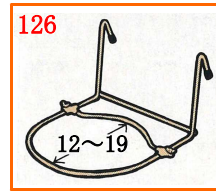

**グリーンスペース 花しま専科** ・シンプルで飽きのこないデザイン!

メーカーコード 4957960  
規格表示寸法 センチメートル  
規格表示重量 キログラム

- ・3台が分離・独立し使い勝手抜群!
- ・二重塗装でサビに強い!

品番 品名	151 グリーンスペース花しま専科			
サイズ (重量)	大:幅100×高90.5×奥22 (6.2) 中:幅95.2×高50×奥22 (4.6) 小:幅90.4×高10×奥21.6 (3.2)			
重量	15	入数	1	JAN 854746
材質、仕上	本体:鉄製 二重焼付塗装 キャップ:ポリエチレン			

ネジを使わない  
簡単組立て式!  
(クサビ部分を  
はめて叩くだけ)  
↓

アジャスタ付で  
ガタつき防止!  
(大中小各1  
箇所ずつ) ↓

・9号以下の  
鉢皿を載せ  
られます↓

179

**コンビネーションスタンド**

- ・目皿とリング  
両方使える

黒落ち  
半着  
ついた  
やた  
消し

品番 品名	168 コンビネーションスタンド M 169 コンビネーションスタンド L			
サイズ	共通:リング内径28.4 目皿外径25 168:φ37×高40 169:φ37×高60			
重量	168:1.9	入数	168:6	JAN 168:854722
	169:2.2	169:4		169:854739
材質、仕上	本体:鉄製 静電焼付塗装			

**DX ボールプランタースタンド**

- ・塗装は高級感あふれる楕円模様 (179除く)
- 床をキズ付けない脚底用  
ゴムシート付き

品番 品名	179 鉢皿ホルダー		
サイズ	φ33×高20	重量	0.3
入数	12	JAN	854111
材質仕上	本体:鉄製 緑コーティング		

品番 品名	176 DXボールプランタースタンド 30H 177 DXボールプランタースタンド 50H			
サイズ	共通:リング内径30 176:上部φ37×下部φ45×高30 177:上部φ37×下部φ55×高50			
重量	176:0.9	入数	176:12	JAN 176:854098
	177:1.5	177:10		177:854104
材質、仕上	本体:鉄製 二重焼付塗装 コム:ポリ			

**フラワーファミリー** ・5、6号鉢を飾れます!

↑12角の柱まで取付可能

品番 品名	126 フラワーファミリー メイプル (フェンス用) 127 フラワーファミリー グローリー (柱用)			
サイズ	126:縦22×横20×高13 127:縦34×横20×高4			
重量	126:0.15	入数	12	JAN 126:852001
	127:0.2	共通		127:852100
材質仕上	本体、ネジ:ステンレス製 キャップ (126のみ):エラストマー			