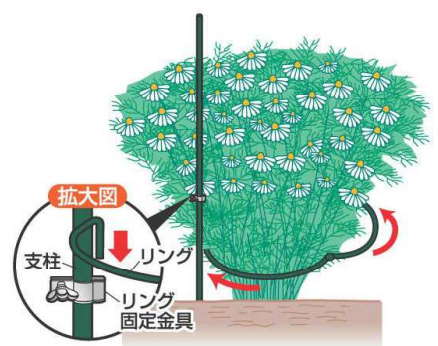

花支柱ベル 2本組

↑
でもかんたんにセット！
リングが開くので咲いた花

| | |
|-----------|--|
| 品番 品名 | 171 花支柱ベル2本組 172 花支柱ベル2本組 173 花支柱ベル2本組 174 花支柱ベル2本組 |
| サイズ | 171:φ15×高60 重量 171:0.15 172:φ15×高80 1本 172:0.2 173:φ20×高60 173:0.15 174:φ20×高80 174:0.2 |
| 入数 (組) | 12 JAN 171:854630 172:854647 共通 173:854654 174:854661 |
| 材質、仕上 | 本体:鉄製 コーティング 緑または黒 |

・土中に差し込んだ時
支柱部が回らない！
←

ハタレーヌ ・倒れかけた花でもラク〜に取り付け！

- ・リングが開くので取り付けが簡単！
- ・リングを開いて花を囲って支柱の固定金具に差し込むだけ！

・リング固定金具の高さは
自由に調節可能！

| | |
|-------|---|
| 品番 品名 | 165 ハタレーヌφ20 166 ハタレーヌφ30 167 ハタレーヌφ40 |
| サイズ | 165:φ20×高110 重量 165:0.41 166:φ30×高110 166:0.47 167:φ40×高110 167:0.5 |
| 入数 | 12 JAN 165:854425 166:854432 共通 167:854449 |
| 材質、仕上 | 本体、リング:鉄製 二重焼付塗装 リング固定金具:ステンレス |