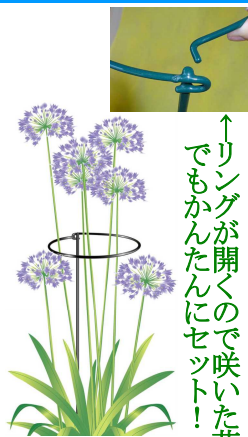

ツェダブル
2W ワイヤーフエンス

- ・風による揺れを押える二重線材仕上げ（外枠材）！
- ・塗装は高級感あふれる槌目模様！
- ・ネットの間隔は縦20、横12cmと広く誘引作業が楽に行えます！

・二分割でき、
梱包寸法三辺
合計160cm以内
に納めました！

| | |
|----------|---|
| 品番品名 | 183 2Wワイヤーフエンス1台入 184 2Wワイヤーフエンス2台入 |
| サイズ | 高200×幅50×奥3 |
| 重量 1台 | 3.6 入数 183:1 JAN 183:854883 184:1 184:854890 |
| 材質 仕上 | 本体:鉄製 二重焼付塗装 |

メーカーコード 4957960
規格表示寸法 センチメートル
規格表示重量 キログラム

ハーフトレリス

- ・外周20~65cmまで
取付け可能！

| | |
|-------|------------------------------------|
| 品番 品名 | 136 ハーフトレリス |
| サイズ | 高140×幅36×奥15 |
| 重量 | 2 入数 6 JAN 854760 |
| 材質 仕上 | 本体:鉄製 静電焼付塗装 ベルト:PP 金具:亜鉛ダイキャスト |

- ・雨トコ、ポール等が花のタワーに！
- ・設置面をキズつけない
保護クッション付！
- ・ベルトを巻き付けるだけで
固定できます！

トレリスフェンスクラシック 2枚組

- ・塗装は高級感あふれる槌目模様！
- ・連結可能

| | |
|----------|--|
| 品番 品名 | 180 トリスフェンスクラシックS 2枚組 181 トリスフェンスクラシックM 2枚組 182 トリスフェンスクラシックL 2枚組 |
| サイズ | 180:高73 (埋込部20含む) ×幅38 181:高100 (埋込部23含む) ×幅38 182:高130 (埋込部25含む) ×幅38 |
| 重量 1枚 | 180:0.9 入数 6 JAN 180:854678 181:1.2 (組) 共通 181:854685 182:1.6 182:854692 |
| 材質、仕上 | 鉄製 二重焼付塗装 |

花支柱ベル 2本組

↑
でもかんたんにセット！
リングが開くので咲いた花

| | |
|-----------|--|
| 品番 品名 | 171 花支柱ベル2本組 172 花支柱ベル2本組 173 花支柱ベル2本組 174 花支柱ベル2本組 |
| サイズ | 171:φ15×高60 重量 171:0.15 172:φ15×高80 1本 172:0.2 173:φ20×高60 173:0.15 174:φ20×高80 174:0.2 |
| 入数 (組) | 12 JAN 171:854630 172:854647 共通 173:854654 174:854661 |
| 材質、仕上 | 本体:鉄製 コーティング 緑または黒 |