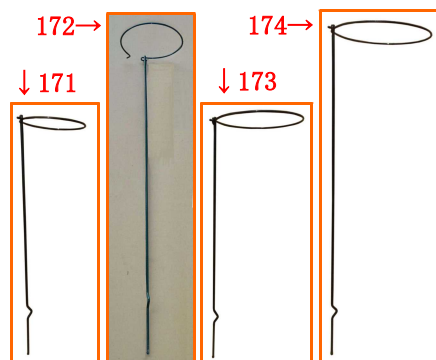

ツェダブル
2W ワイヤーフエンス

- ・風による揺れを押える二重線材仕上げ（外枠材）！
- ・塗装は高級感あふれる槌目模様！
- ・ネットの間隔は縦20、横12cmと広く誘引作業が楽に行えます！

・二分割でき、
梱包寸法三辺
合計160cm以内
に納めました！

| | |
|----------|---|
| 品番品名 | 183 2Wワイヤーフエンス1台入 184 2Wワイヤーフエンス2台入 |
| サイズ | 高200×幅50×奥3 |
| 重量 1台 | 3.6 入数 183:1 JAN 183:854883 184:1 184:854890 |
| 材質 仕上 | 本体:鉄製 二重焼付塗装 |

メーカーコード 4957960
規格表示寸法 センチメートル
規格表示重量 キログラム

ハーフトレリス

- ・外周20~65cmまで
取付け可能！

| | |
|-------|------------------------------------|
| 品番 品名 | 136 ハーフトレリス |
| サイズ | 高140×幅36×奥15 |
| 重量 | 2 入数 6 JAN 854760 |
| 材質 仕上 | 本体:鉄製 静電焼付塗装 ベルト:PP 金具:亜鉛ダイキャスト |

- ・雨トコ、ポール等が花のタワーに！
- ・設置面をキズつけない
保護クッション付！
- ・ベルトを巻き付けるだけで
固定できます！

トレリスフェンスクラシック 2枚組

- ・塗装は高級感あふれる槌目模様！
- ・連結可能

| | |
|----------|--|
| 品番 品名 | 180 トリスフェンスクラシックS 2枚組 181 トリスフェンスクラシックM 2枚組 182 トリスフェンスクラシックL 2枚組 |
| サイズ | 180:高73 (埋込部20含む) ×幅38 181:高100 (埋込部23含む) ×幅38 182:高130 (埋込部25含む) ×幅38 |
| 重量 1枚 | 180:0.9 入数 6 JAN 180:854678 181:1.2 (組) 共通 181:854685 182:1.6 182:854692 |
| 材質、仕上 | 鉄製 二重焼付塗装 |

花支柱ベル 2本組

↑
でもかんたんにセット！
リングが開くので咲いた花

| | |
|-----------|--|
| 品番 品名 | 171 花支柱ベル2本組 172 花支柱ベル2本組 173 花支柱ベル2本組 174 花支柱ベル2本組 |
| サイズ | 171:φ15×高60 重量 171:0.15 172:φ15×高80 1本 172:0.2 173:φ20×高60 173:0.15 174:φ20×高80 174:0.2 |
| 入数 (組) | 12 JAN 171:854630 172:854647 共通 173:854654 174:854661 |
| 材質、仕上 | 本体:鉄製 コーティング 緑または黒 |