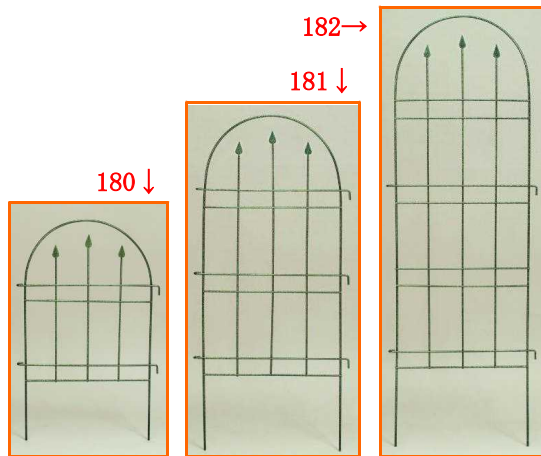

ツェダブル
2W ワイヤーフエンス

- ・風による揺れを押える二重線材仕上げ（外枠材）！
- ・塗装は高級感あふれる槌目模様！
- ・ネットの間隔は縦20、横12cmと広く誘引作業が楽に行えます！

・二分割でき、
梱包寸法三辺
合計160cm以内
に納めました！

| | |
|----------|---|
| 品番品名 | 183 2Wワイヤーフエンス1台入 184 2Wワイヤーフエンス2台入 |
| サイズ | 高200×幅50×奥3 |
| 重量 1台 | 3.6 入数 183:1 JAN 183:854883 184:1 184:854890 |
| 材質 仕上 | 本体:鉄製 二重焼付塗装 |

メーカーコード 4957960
規格表示寸法 センチメートル
規格表示重量 キログラム

ハーフトレリス

- ・外周20~65cmまで
取付け可能！

| | |
|-------|------------------------------------|
| 品番 品名 | 136 ハーフトレリス |
| サイズ | 高140×幅36×奥15 |
| 重量 | 2 入数 6 JAN 854760 |
| 材質 仕上 | 本体:鉄製 静電焼付塗装 ベルト:PP 金具:亜鉛ダイキャスト |

- ・雨トコ、ポール等が花のタワーに！
- ・設置面をキズつけない
保護クッション付！
- ・ベルトを巻き付けるだけで
固定できます！

トレリスフェンスクラシック 2枚組

- ・塗装は高級感あふれる槌目模様！
- ・連結可能

| | |
|----------|--|
| 品番 品名 | 180 トリスフェンスクラシックS 2枚組 181 トリスフェンスクラシックM 2枚組 182 トリスフェンスクラシックL 2枚組 |
| サイズ | 180:高73 (埋込部20含む) ×幅38 181:高100 (埋込部23含む) ×幅38 182:高130 (埋込部25含む) ×幅38 |
| 重量 1枚 | 180:0.9 入数 6 JAN 180:854678 181:1.2 (組) 共通 181:854685 182:1.6 182:854692 |
| 材質、仕上 | 鉄製 二重焼付塗装 |

花支柱ベル 2本組

↑
でもかんたんにセット！
リングが開くので咲いた花

| | |
|-----------|--|
| 品番 品名 | 171 花支柱ベル2本組 172 花支柱ベル2本組 173 花支柱ベル2本組 174 花支柱ベル2本組 |
| サイズ | 171:φ15×高60 重量 171:0.15 172:φ15×高80 1本 172:0.2 173:φ20×高60 173:0.15 174:φ20×高80 174:0.2 |
| 入数 (組) | 12 JAN 171:854630 172:854647 共通 173:854654 174:854661 |
| 材質、仕上 | 本体:鉄製 コーティング 緑または黒 |