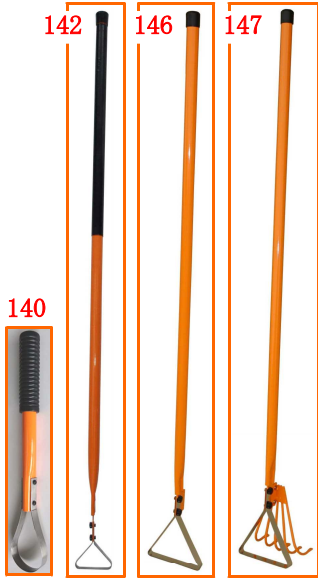

ガーデンプロシリーズ

替刃式! 花や野菜を傷める事無く、
際まで除草ができる!

メーカーコード 4957960
規格表示寸法 センチメートル
規格表示重量 キログラム

品番 品名	140 ガーデンプロミニ		
	142 ガーデンプロスリム袋入れ		
	142-2 ガーデンプロスリム1個箱入れ		
	146 ガーデンプロワイド		
	147 ガーデンプロワイド、レーキ付		
サイズ	140:幅5.4×長33×奥2.7	重量	140:0.2
	142, 142-2:幅8×長128×奥2.6		142, 142-2:0.5
	146:幅14×長130×奥5		146:0.5
	147:幅14×長130×奥14		147:0.8
入数	140:12	JAN	140:855248
	142:6		142, 142-2:854791
	142-2:1		146:854906
	146, 147:1 (共通)		147:854913
材質 仕上	刃:ステンレス420J2総焼入れ 柄:鉄丸パイプ		
	レーキ:鉄硬引線材 仕上 (柄、レーキ) 二重焼付塗装 芯:鉄メッキ仕上、ユリア樹脂 キャップ:PE グリップ:エボ		

ワイドとスリムとミニの刃は
取付けピッチが異なります!

141 144 148

刃が両面に付いた両刃です!

削る (ワイドレーキ付)

集める (ワイドレーキ付)

品番 品名	141 ガーデンプロミニ替刃セット		
	144 ガーデンプロスリム替刃セット		
サイズ	148 ガーデンプロワイド替刃セット		
	141:幅5.5×縦13.5×奥1.4		
	144:幅8×縦11×奥1.4		
重量	148:幅14×縦18×奥2		
	141:0.04	入数	141:1
	144:0.04		144:6
148:0.09	148:6		
材質 仕上	JAN	141:855255	
		144:854814	
		148:854920	
刃:ステンレス420J2総焼入れ 芯:鉄メッキ仕上、ユリア樹脂			

かんたん苗カバーセット

野菜苗、花苗の定植時に風よけ、霜よけ、保温などに効果抜群です。真上が開いているので通気性もあり、水やりもカンタンです!

マルチの上から↑でも使用可能

設置はセンターマークを合わせて差し込むだけ!

・使用しない時は平らになり場所をとりません!

品番 品名	227 かんたん苗カバーセット5ヶセット		
	228 かんたん苗カバーセット10ヶセット		
サイズ	支柱:幅25×高53 カバー:幅36×高32		
	重量 (1組)	入数	JAN
227:0.8	12		
材質、仕上	支柱:φ2.9mm硬鋼線材 亜鉛メッキ		
	カバー:0.1mm厚ポリエチレン		

草抜きくん

・根に突きさして抜く根さし爪付

品番 品名	450 草抜きくん大		
	451 草抜きくん小		
サイズ	450:長15×幅3×高4		
	451:長14.5×幅3×高4		
重量	0.1 共通		
	入数	小箱:12 共通	
大箱:60		JAN	
			450:854302
		451:854319	
材質 仕上 本体:ハイカーボンステンレス総焼入れ カバー:塗装 柄:木(ビーチ材)			