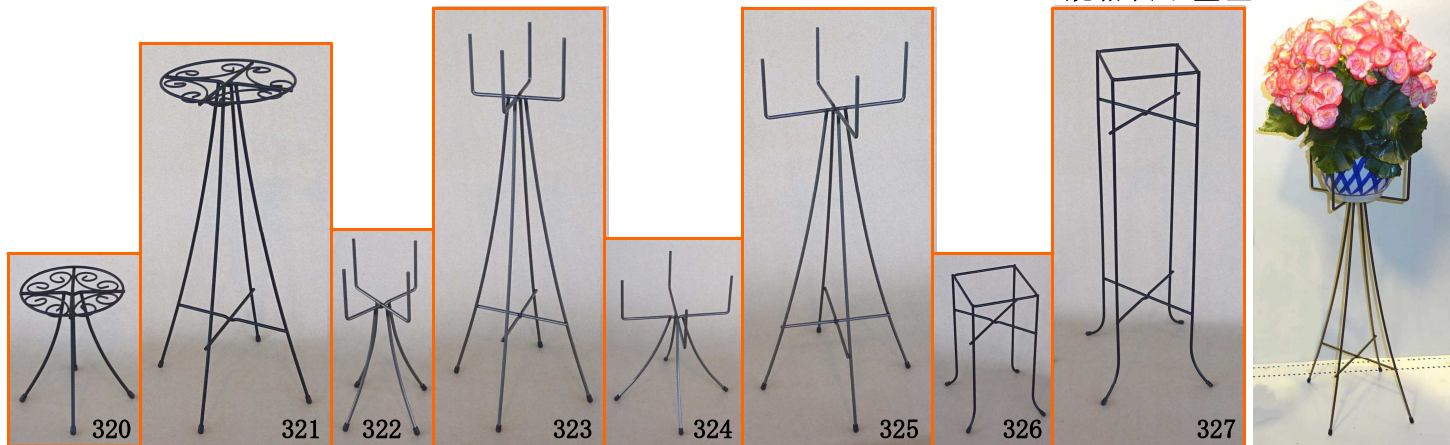

# セントヘレンプランタースタンド

メーカーコード 4957960  
 規格表示寸法 センチメートル  
 規格表示重量 キログラム

**新製品**

No. 322, 323, 324, 325は素材の地肌が見える  
 透明クリア塗装仕上げです。

品番	サイズ 載置部内径×脚部外径×高さ	耐 荷 重	1ヶ 重 量	入 数	JAN	材質、仕上
320	φ 14×□13×20	3	0.28	6	855385	本体:鉄 つや消し黒 キャップ:塩ビ
321	φ 17×□19×50	3	0.55	6	855392	
322	12×□12×28	3	0.22	6	855408	
323	12×□17×58	3	0.46	6	855415	本体:鉄 透明クリア
324	19×□17×28	3	0.25	6	855422	キャップ:塩ビ
325	19×□19×58	3	0.49	6	855439	
326	□12×□17×28	3	0.32	6	855446	
327	□12×□20×58	3	0.57	6	855453	本体:鉄 つや消し黒
328	□20×□25×28	3	0.41	6	855460	キャップ:塩ビ
329	□20×□28×58	3	0.69	6	855477	

# フラワーガード

花の根元に差すだけで目立たず花をやさしくささえます。  
 接続ジョイント付で好きな形に設置できます。

接続ジョイント  
 (本体1ヶに  
 1個付属します)

品番	サイズ	1組重量	入数	JAN	材質、仕上
401-1(5ヶセット)	幅 高 奥	0.15	12	855101	本体: φ 2.9mm 硬鋼線材 亜鉛メッキ
401-2(10ヶセット)	12×18×3	0.28	共通	855118	
402-1(5ヶセット)	12×26×3	0.19	12	855125	接続ジョイント: ポリプロピレン
402-2(10ヶセット)		0.36	共通	855132	
403-1(5ヶセット)	18×26×5	0.21	12	855149	
403-2(10ヶセット)		0.40	共通	855156	
404-1(5ヶセット)	18×36×5	0.27	12	855163	
404-2(10ヶセット)		0.51	共通	855170	
405-1(5ヶセット)	24×34×7.5	0.28	12	855187	
405-2(10ヶセット)		0.53	共通	855194	
406-1(5ヶセット)	24×46×7.5	0.34	12	855200	
406-2(10ヶセット)		0.66	共通	855217	

↑直線状に接続

↑安定度アップ ↑