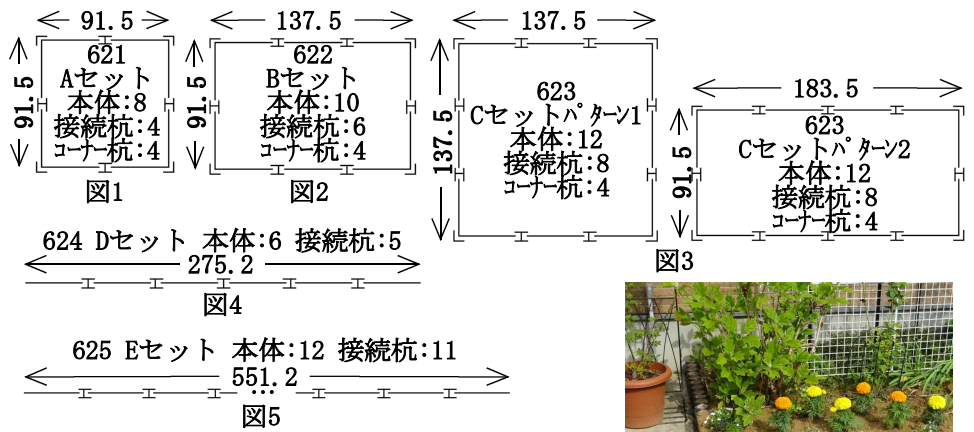

セントヘレンフラワースタンド

メーカーコード 4957960
規格表示寸法 センチメートル
規格表示重量 キログラム

531 (鉢ホルダー4ヶ、吊り下げアーム2ヶ付) →

←530 (鉢ホルダー6ヶ付)

5号鉢まで飾れます。

532 鉢ホルダー ↑

533 吊り下げアーム ↑

少ないスペースで花、観葉植物、多肉植物等をいっぱい飾れます!

移動もラクラク
キャスター付き!

キャスター ↑

樹脂
衤 ↑

ホルダー、アームの衤は樹脂製で支柱を傷付けにくい!

※花、鉢、皿は付属しません

品番	サイズ 幅×奥行×高さ	1台重量	入数	JAN	材質、仕上
530	45×45×141	3.2	1	856191	本体:鉄 粉体電着塗装 衤:キャップ:ABS, PC
531	73×45×157	3.3	1	856207	衤:エンプラ (レニー)
532	17×24×4	0.2	1	856214	ベース固定用は鉄 メッキ
533	2.5×40×20	0.3	1	856221	キャスター:ナイロン (PA)

スチール製土留め板

↑627 土留め板 本体1枚

628 接続杭1本 →

補強 (ビード) 加工で
強度アップ!

629 コーナ杭1本 ↑

品番	サイズ 幅×奥行×高さ	1枚重量	入数	JAN	材質、仕上
621	図1の通り	9	1	856238	本体:ホソゲ鋼板
622	図2の通り	11.2	1	856245	粉体電着塗装
623	図3の通り	13.3	1	856252	フチゴム:エチレン
624	図4の通り	7	1	856269	プロレノコム
625	図5の通り	13	1	856276	当て木:天然木
627	45×0.2×27	1	1	856283	※当て木は628, 629には付きません
628	2.6×0.4×35	0.2	1	856290	
629	1.4×1.4×35	0.1	1	856306	

633 大 (白) ↑

※プランターは
付属しません

プランター底からの
害虫対策に!

品番	サイズ 幅×奥行×高さ	1ヶ重量	入数	JAN	材質、仕上
630	8.1×17×8	0.15	1	856313	本体:鉄
631	8.1×17×8	0.15	1	856320	粉体電着塗装
632	8.1×17×16	0.2	1	856337	
633	8.1×17×16	0.2	1	856344	