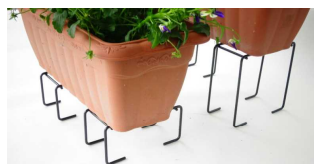

※プランターは
付属しません