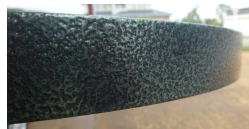

←アンカー
(4本) 付属

先端部カザリ

高さを50cm高くできます
←222

品番 品名	222 オベリスク延長パイプセット			
サイズ	φ38×高50			
重量	1.7	入数	1	JAN 854494
材質 仕上	本体:鉄 二重焼付塗装 柵:鉄 トブメッキ			

・塗装は高級感あふれる
槌目模様 →

リングに引っ掛けて
鉢を飾れます↓

223→
黒色

品番 品名	223 オベリスクポットテーブル			
サイズ	φ38			
重量	0.3	入数	1	JAN 854524
材質 仕上	本体:鉄 粉体電着塗装			

ミニオベリスクアリビオ

・モスグリーン色で、
どんな背景にも違和
感なく溶け込みます！
・土中に差し込んでも、鉢
(10号以上) に差し込ん
でも使えます！

品番 品名	224 ミニオベリスクアリビオ120H 225 ミニオベリスクアリビオ160H			
サイズ	224: φ25×高120 225: φ25×高160	重量	224:1.9 225:2.5	
入数	6 共通	JAN	224:854531 225:854548	
材質、仕上	本体:鉄 静電焼付塗装 柵:鉄 黒クロメートメッキ			

羽根付杭 (ケーブルタイ3本付)

・アーチ、オベリスク等に設置
して風による傾きを防止！

設置しても
違和感なし！ →

3枚の羽根が風に
対して強い抵抗力
を発揮！ ←

黒色で目立たない！

杭を土中に打ち込んで、
アーチ等の脚と結束する
だけ！

品番 品名	290 羽根付杭 M型			
サイズ	長72×幅10×奥5.5			
重量	0.9	入数	12	JAN 854852
材質 仕上	本体:鉄 粉体電着塗装 ケーブルタイ:ナイロン66			